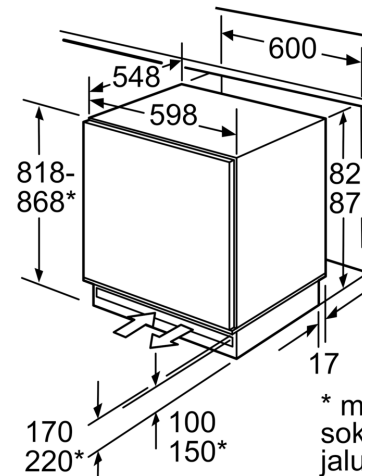

Paikka sähköliitännälle sivulla tai vasemmalla laitteen vieressä. Ilmanvaihto sokkelissa.