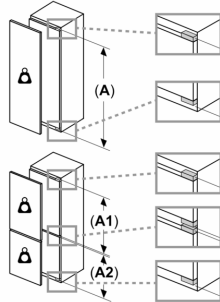

**Serie 6, työtason alle asennettava
pakastin, 82 x 59.8 cm, pehmeästi
sulkeutuva litteä sarana
GUD15ADF0**

Mitat mm

Suosittelut saumaraot litteälle :

	F
	16-19
	20
	21
	22

Taulukossa suositeltuja saumaraot noudatettava, jotta varmistetaan oven vapaa avautuminen ja vältetään keittiökaluksien vauriot.

Etuyksiköiden suurin s

Δ Paino

A: Laitteen oven korkeus

B: Vaimentamaton sarana

C: Vaimennettu sarana

D: Lisäkuormitus kiloina

A	B
1500-1750	22
720-1400	19
A1	15
A2	15