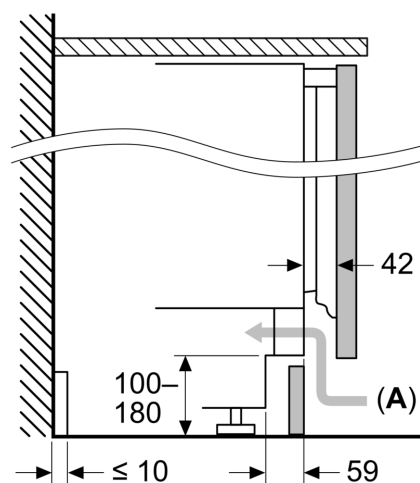

Tekniset tiedot

- Oven käsisyys: aukeaa oikealle, avausuunta vaihdettavissa
- työtason alle sijoitettava
- Ilmankierto sokkelin kautta, pöytälevyä ei tarvitse irrottaa
- Virtajohdon pituus: 230 cm
- Jännite 220-240 V.

Mitat

- Asennusmitat: (H x B x T): 82.0 cm x 60.0 cm x 55.0 cm
- Mitat (K x L x S): 82 x 60 x 55 cm

Varusteet

- Varusteet: Jääpalarasia

iQ500, Kalustepeitteinen pakastin, 82 x 59.8 cm, pehmeästi sulkeutuva litteä sarana GU21NADE0

Mittapiirustukset

Mitat mm

Suosittelut saumarat litteälle saranalle

F	R	X
16-19	0-3	2,5
20	0-1	3
21	2-3	2,5
	0-1	3
22	2-3	2,5
	0	4
	1	3,5
	2-3	3

Taulukossa suositeltuja saumarakoa on noudatettava, jotta varmistetaan laitteen ovien vapaa avautuminen ja vältetään keittiökalusteiden vauriot.

Mitat mm

Mitat mm

A: Alusrakenteen korkeus

B: ≥ 560 mm (suositeltu)

Tila sähköliitännälle laitteen vieressä vasemmalla tai oikealla puolella

Mitat mm

A: Ilmanottoaukko ≥ 200 cm²

Mittapiirustukset