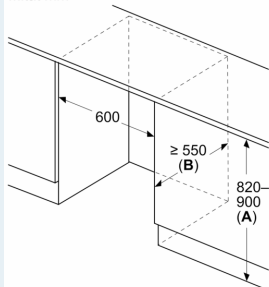

Mitat

- Asennusmitat: (H x B x T): 82.0 cm x 60.0 cm x 55.0 cm
- Mitat (K x L x S): 82 x 60 x 55 cm

Varusteet

- Varusteet: Jääpalarasia

iQ500, Kalustepeitteinen pakastin, 82 x 59.8 cm, pehmeästi sulkeutuva litteä sarana GU21NADE0

Mittapiirustukset

Mitat mm

Suosittelut saumarat litteälle saranalle

F	R	X
16-19	0-3	2,5
20	0-1	3
21	2-3	2,5
	0-1	3
22	2-3	2,5
	0	4
	1	3,5
	2-3	3

Taulukossa suositeltuja saumarakoa on noudatettava, jotta varmistetaan laitteen ovien vapaa avautuminen ja vältetään keittiökalusteiden vauriot.

Mitat mm

Mitat mm

A: Alusrakenteen korkeus

B: ≥ 560 mm (suositeltu)

Tila sähköliitännälle laitteen vieressä vasemmalla tai oikealla puolella

Mitat mm

A: Ilmanottoaukko ≥ 200 cm²

Mittapiirustukset