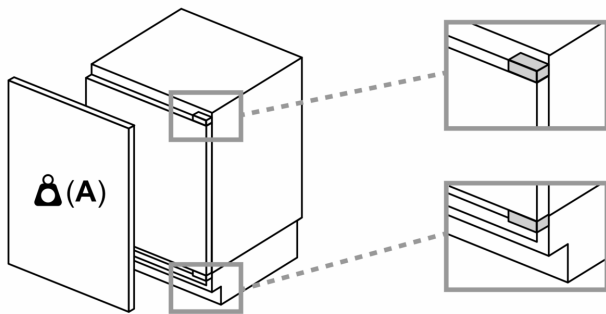

Mittapiirustukset

Etuyksiöiden suurin sallittu paino

Asennetut etuyksiköt, jotka ylittävät sallitun painon, voivat aiheuttaa vaurioita ja sen seurauksena ongelmia saranoiden toimintaan

A: Paino $\leq$ 12 kg