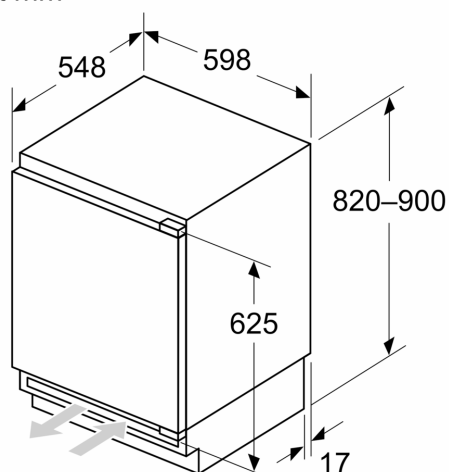

Mitat

- Asennusmitat: (H x B x T): 82.0 cm x 60.0 cm x 55.0 cm
- Mitat (K x L x S): 82 x 60 x 55 cm

Varusteet

- Varusteet: Jääpalarasia

iQ500, Kalustepeitteinen pakastin, 82 x 59.8 cm, pehmeästi sulkeutuva litteä sarana GU21NADE0

Mittapiirustukset

Mitat mm

Suosittelut saumarat litteälle saranalle

F	R	X
16-19	0-3	2,5
20	0-1	3
21	2-3	2,5
	0-1	3
22	2-3	2,5
	0	4
	1	3,5
	2-3	3

Taulukossa suositeltuja saumarakoa on noudatettava, jotta varmistetaan laitteen ovien vapaa avautuminen ja vältetään keittiökalusteiden vauriot.

Mitat mm

Mitat mm

A: Alusrakenteen korkeus

B: ≥ 560 mm (suositeltu)

Tila sähköliitännälle laitteen vieressä vasemmalla tai oikealla puolella

Mitat mm

A: Ilmanottoaukko ≥ 200 cm²

Mittapiirustukset