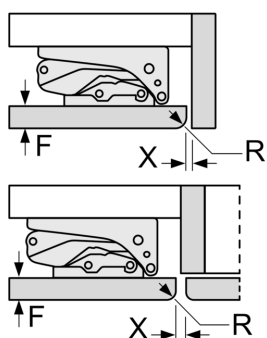

Tekniset tiedot

- Oven käsisyys: aukeaa oikealle, avausuunta vaihdettavissa
- työtason alle sijoitettava
- Ilmankierto sokkelin kautta, pöytälevyä ei tarvitse irrottaa
- Virtajohdon pituus: 230 cm
- Jännite 220-240 V.

Mitat

- Asennusmitat: (H x B x T): 82.0 cm x 60.0 cm x 55.0 cm
- Mitat (K x L x S): 82 x 60 x 55 cm

Varusteet

- Varusteet: Jääpalarasia

iQ500, Kalustepeitteinen pakastin, 82 x 59.8 cm, pehmeästi sulkeutuva litteä sarana GU21NADE0

Mittapiirustukset

Mitat mm

Suosittelut saumarat litteälle saranalle

F	R	X
16-19	0-3	2,5
20	0-1	3
21	2-3	2,5
	0-1	3
22	2-3	2,5
	0	4
	1	3,5
	2-3	3

Taulukossa suositeltuja saumarakoa on noudatettava, jotta varmistetaan laitteen ovien vapaa avautuminen ja vältetään keittiökalusteiden vauriot.