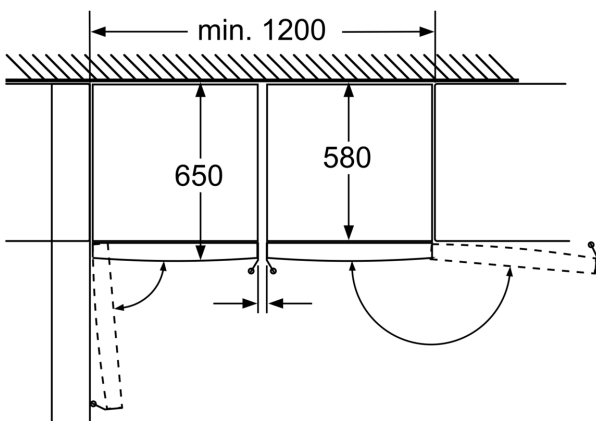

Kaukalot kokonaan ulosvedettävissä kun laite on sijoitettu välittömästi seinän viereen.

Mitat mm

	a	b	c	d	e	f
KSW36, GSD36	187					
KSV36, KSF36, GSN36, GSV36	186					
KSV33, GSN33, GSV33	176	60	65	58	60	119.5
KSV29, GSN29, GSV29	161					
GSV24	146					
GSN51	161					
GSN54	176	70	78	70	70	142
GSN58	191					

a Korkeus
b Leveys
c Syvyys ovi suljettuna ilman kahvaa ja ilman sovitelistaa
d Kaapin syvyys ilman sovitelistaa
e Leveys ovi avattuna ilman kahvaa
f Syvyys ovi avattuna ilman kahvaa ja ilman sovitelistaa

Mitat cm