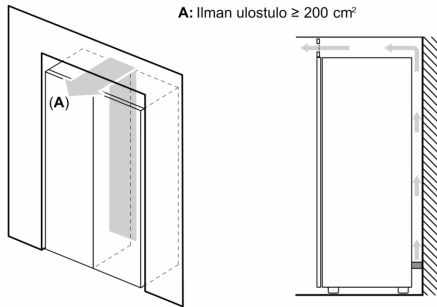

**Serie 4, Kaappipakastin, 186 x 60
cm, Valkoinen
GSV36VWEW**

Kaukalot kokonaan ulosvedettävissä kun laite sijoitetaan suoraan seinän viereen.