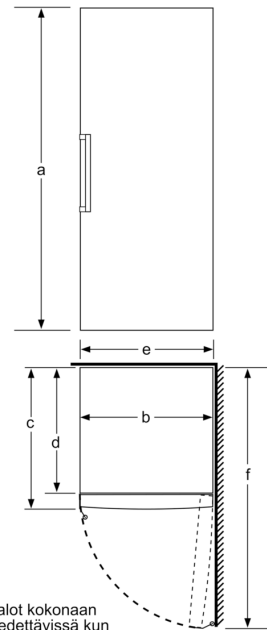

**Serie 4, Kaappipakastin, 186 x 60
cm, Valkoinen
GSV36VWEW**

Kaukalot kokonaan ulosvedettävissä kun laite sijoitetaan suoraan seinän viereen.