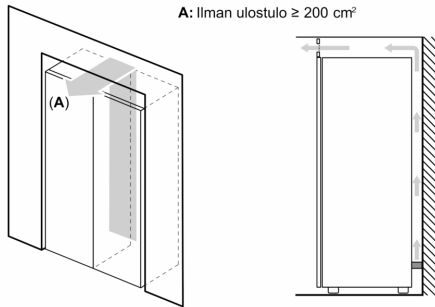

**Serie 4, Kaappipakastin, 186 x 60 cm, Valkoinen
GSV36VWEV**

Kaukalot kokonaan ulosvedettävissä kun laite sijoitetaan suoraan seinän viereen.