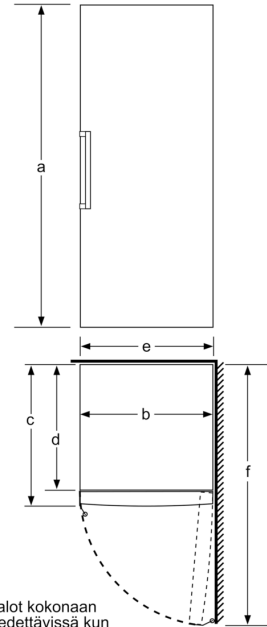

**Serie 4, Kaappipakastin, 186 x 60 cm, Valkoinen
GSV36VWEV**

Kaukalot kokonaan ulosvedettävissä kun laite sijoitetaan suoraan seinän viereen.