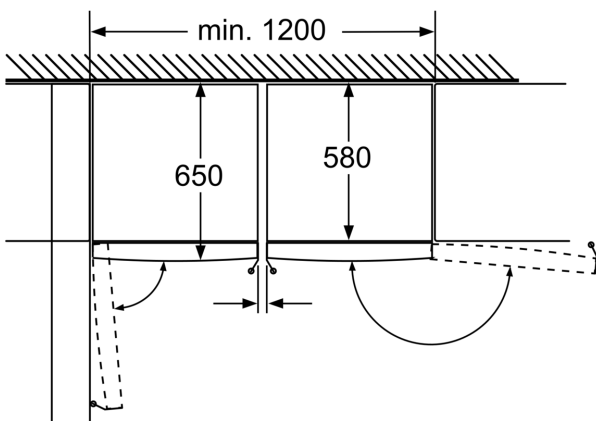

**Serie 4, Kaappipakastin, 186 x 60 cm, Valkoinen
GSV36VWEV**

Kaukalot kokonaan ulosvedettävissä kun laite sijoitetaan suoraan seinän viereen.

Kaukalot kokonaan ulosvedettävissä kun laite on sijoitettu välittömästi seinän viereen.