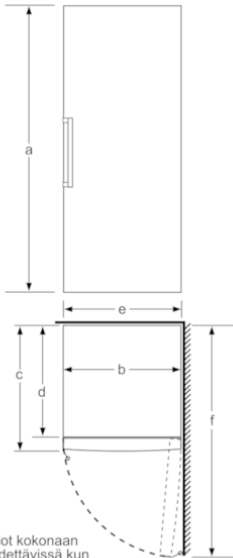

**Serie | 4, Kaappipakastin, 176 x 60 cm,
valkoinen
GSV33VW31**

Kaukalot kokonaan
ulosvedettävissä kun
laite sijoitetaan suoraan
seinän viereen.

	a	b	c	d	e	f
KSW36, GSD36	187					
KSV36, KSF36, GSN36, GSV36	186					
KSV33, GSN33, GSV33	176	60	65	58	60	119.5
KSV29, GSN29, GSV29	161					
GSV24	146					
GSN51	161					
GSN54	176	70	78	70	70	142
GSN58	191					

Mitat cm