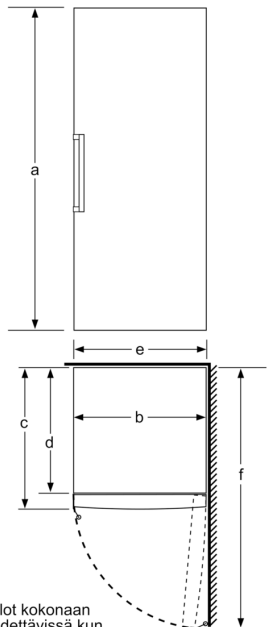

Tekniset tiedot

- Oven kätisyys: aukeaa oikealle, avausuunta vaihdettavissa
- Säädettävät jalat edessä, pyörät takana
- Kaikki laatikot ja hyllyt ovat käytettävissä, kun ovi on avoinna 90°

Serie 6, Kaappipakastin, 191 x 70 cm, Valkoinen GSN58AWEV