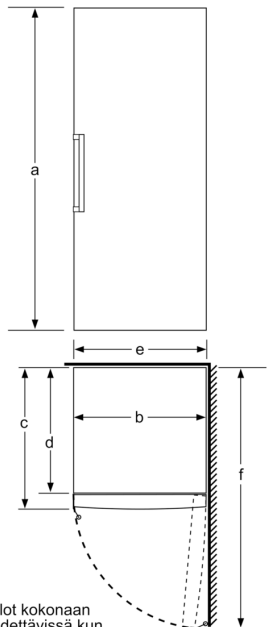

Serie 6, Kaappipakastin, 191 x 70 cm, Valkoinen GSN58AWDP

Kaukalot kokonaan ulosvedettävissä kun laite sijoitetaan suoraan seinän viereen.

	a	b	c	d	e	f
KSW36, GSD36	187					
KSV36, KSF36, GSN36, GSV36	186					
KSV33, GSN33, GSV33	176	60	65	58	60	119.5
KSV29, GSN29, GSV29	161					
GSV24	146					
GSN51	161					
GSN54	176	70	78	70	70	142
GSN58	191					

a Korkeus
b Leveys
c Syvyys ovi suljettuna ilman kahvaa ja ilman sovitelistaa
d Kaapin syvyys ilman sovitelistaa
e Leveys ovi avattuna ilman kahvaa
f Syvyys ovi avattuna ilman kahvaa ja ilman sovitelistaa

Mitat cm