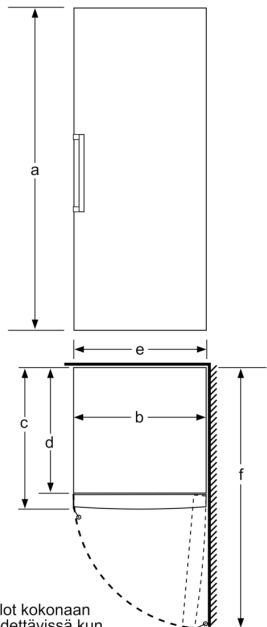

Serie 6, Kaappipakastin, 191 x 70 cm, Valkoinen GSN58AWCV

Kaukalot kokonaan ulosvedettävissä kun laite sijoitetaan suoraan seinän viereen.

	a	b	c	d	e	f
KSW36, GSD36	187					
KSV36, KSF36, GSN36, GSV36	186					
KSV33, GSN33, GSV33	176	60	65	58	60	119.5
KSV29, GSN29, GSV29	161					
GSV24	146					
GSN51	161					
GSN54	176	70	78	70	70	142
GSN58	191					

a Korkeus
b Leveys
c Syvyys ovi suljettuna ilman kahvaa ja ilman sovitelistaa
d Kaapin syvyys ilman sovitelistaa
e Leveys ovi avattuna ilman kahvaa
f Syvyys ovi avattuna ilman kahvaa ja ilman sovitelistaa

Mitat cm