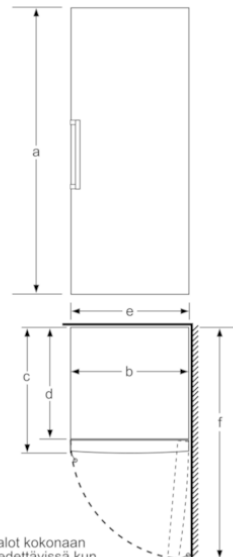

Serie | 6, Kaappipakastin, 176 x 70 cm, valkoinen GSN54AW30

	a	b	c	d	e	f
KSW36, GSD36	187					
KSV36, KSF36, GSN36, GSV36	186					
KSV33, GSN33, GSV33	176	60	65	58	60	119.5
KSV29, GSN29, GSV29	161					
GSV24	146					
GSN51	161					
GSN54	176	70	78	70	70	142
GSN58	191					

Mitat cm

Kaukalot kokonaan
ulosvedettävissä kun
laite sijoitetaan suoraan
seinän viereen.