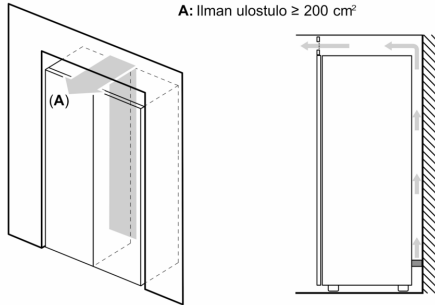

Serie 4, Kaappipakastin, 186 x 60 cm, Valkoinen GSN36VWEP

	a	b	c	d	e	f
KSW36, GSD36	187					
KSV36, KSF36, GSN36, GSV36	186					
KSV33, GSN33, GSV33	176	60	65	58	60	119.5
KSV29, GSN29, GSV29	161					
GSV24	146					
GSN51	161					
GSN54	176	70	78	70	70	142
GSN58	191					

- a Korkeus
- b Leveys
- c Syvyys ovi suljettuna ilman kahvaa ja ilman sovitelistaa
- d Kaapin syvyys ilman sovitelistaa
- e Leveys ovi avattuna ilman kahvaa
- f Syvyys ovi avattuna ilman kahvaa ja ilman sovitelistaa

Mitat cm