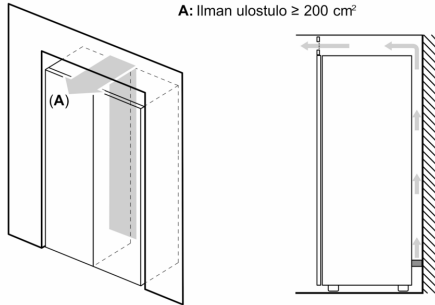

Serie 4, Kaappipakastin, 186 x 60 cm, Inox-look GSN36VLEP

	a	b	c	d	e	f
KSW36, GSD36	187					
KSV36, KSF36, GSN36, GSV36	186					
KSV33, GSN33, GSV33	176	60	65	58	60	119.5
KSV29, GSN29, GSV29	161					
GSV24	146					
GSN51	161					
GSN54	176	70	78	70	70	142
GSN58	191					

- a Korkeus
- b Leveys
- c Syvyys ovi suljettuna ilman kahvaa ja ilman sovitelistaa
- d Kaapin syvyys ilman sovitelistaa
- e Leveys ovi avattuna ilman kahvaa
- f Syvyys ovi avattuna ilman kahvaa ja ilman sovitelistaa

Mitat cm