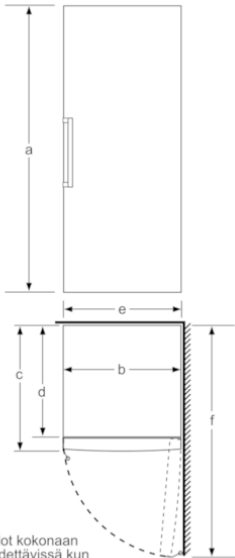

Serie | 6 Pakastimet

kaappipakastin, 186 cm
EasyClean-teräs
GSN36MI31

Kaukalot kokonaan ulosvedettävissä kun laite sijoitetaan suoraan seinän viereen.