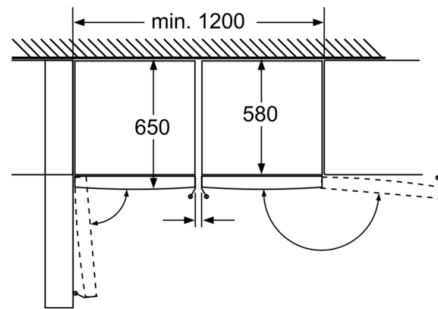

Tekniset tiedot

- Säädetävät jalat edessä, pyörät takana
- Ovi aukeaa oikealle, avaussuunta vaihdettavissa

Serie | 6 Pakastimet**kaappipakastin, 186 cm**
EasyClean-teräs
GSN36MI31

Kaukalot kokonaan ulosvedettävissä kun laite sijoitetaan suoraan seinän viereen.

Kaukalot kokonaan ulosvedettävissä kun laite on sijoitettu välittömästi seinän viereen.

Mitat mm