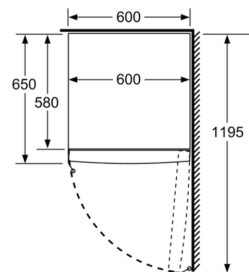

Mitat

- Mitat (K x L x S): 186 x 60 x 65 cm

Tekniset tiedot

- Oven kätsisyys: aukeaa oikealle, avausuunta vaihdettavissa
- Säädettävät jalat edessä, pyörät takana
- Kaikki laatikot ja hyllyt ovat käytettävissä, kun ovi on avoinna 90°
- Jännite 220-240 V.
- Distance holder -mitta: Huomioi laitteen asennuksessa etäisyyden seinästä ja mahdollistaa tarvittavan ilmankierron. Oikealla asennuksella varmistetaan mahdollisimman pieni sähkönkulutus.

Varusteet

- Kylmävaraaja
- Jääpalarasia

Serie 4, Kaappipakastin, 186 x 60 cm, Valkoinen GSN36CWEP

	a	b	c	d	e	f
KSW36, GSD36	187					
KSV36, KSF36, GSN36, GSV36	186					
KSV33, GSN33, GSV33	176	60	65	58	60	119.5
KSV29, GSN29, GSV29	161					
GSV24	146					
GSN51	161					
GSN54	176	70	78	70	70	142
GSN58	191					

- a Korkeus
- b Leveys
- c Syvyys ovi suljettuna ilman kahvaa ja ilman sovitelistaa
- d Kaapin syvyys ilman sovitelistaa
- e Leveys ovi avattuna ilman kahvaa
- f Syvyys ovi avattuna ilman kahvaa ja ilman sovitelistaa

Mitat cm

Mitat mm

Mitat mm