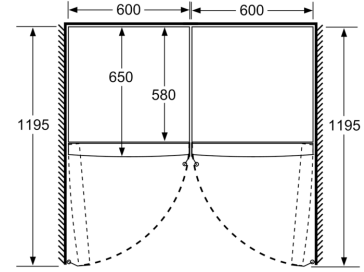

Serie 4, Kaappipakastin, 186 x 60 cm, Valkoinen GSN36CWEP

	a	b	c	d	e	f
KSW36, GSD36	187					
KSV36, KSF36, GSN36, GSV36	186					
KSV33, GSN33, GSV33	176	60	65	58	60	119.5
KSV29, GSN29, GSV29	161					
GSV24	146					
GSN51	161					
GSN54	176	70	78	70	70	142
GSN58	191					

- a Korkeus
- b Leveys
- c Syvyys ovi suljettuna ilman kahvaa ja ilman sovitelistaa
- d Kaapin syvyys ilman sovitelistaa
- e Leveys ovi avattuna ilman kahvaa
- f Syvyys ovi avattuna ilman kahvaa ja ilman sovitelistaa

Mitat cm

Mitat mm

Mitat mm