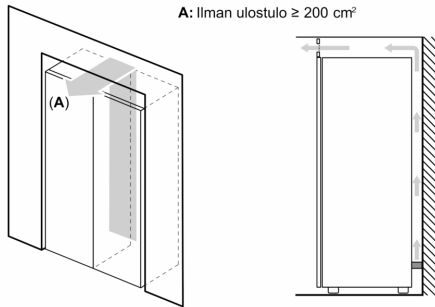

Serie 4, Kaappipakastin, 186 x 60 cm, Valkoinen GSN36CWEP

	a	b	c	d	e	f
KSW36, GSD36	187					
KSV36, KSF36, GSN36, GSV36	186					
KSV33, GSN33, GSV33	176	60	65	58	60	119.5
KSV29, GSN29, GSV29	161					
GSV24	146					
GSN51	161					
GSN54	176	70	78	70	70	142
GSN58	191					

- a Korkeus
- b Leveys
- c Syvyys ovi suljettuna ilman kahvaa ja ilman sovitelistaa
- d Kaapin syvyys ilman sovitelistaa
- e Leveys ovi avattuna ilman kahvaa
- f Syvyys ovi avattuna ilman kahvaa ja ilman sovitelistaa

Mitat cm