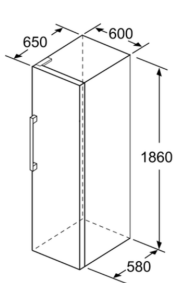

Serie 4, Kaappipakastin, 186 x 60 cm, Valkoinen GSN36CWEP

	a	b	c	d	e	f
KSW36, GSD36	187					
KSV36, KSF36, GSN36, GSV36	186					
KSV33, GSN33, GSV33	176	60	65	58	60	119.5
KSV29, GSN29, GSV29	161					
GSV24	146					
GSN51	161					
GSN54	176	70	78	70	70	142
GSN58	191					

- a Korkeus
- b Leveys
- c Syvyys ovi suljettuna ilman kahvaa ja ilman sovitelistaa
- d Kaapin syvyys ilman sovitelistaa
- e Leveys ovi avattuna ilman kahvaa
- f Syvyys ovi avattuna ilman kahvaa ja ilman sovitelistaa

Mitat cm

Mitat mm

Mitat mm