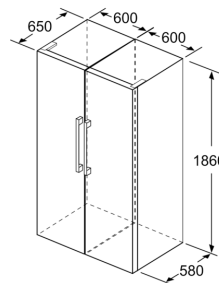

Serie 4, Kaappipakastin, 186 x 60 cm, Valkoinen GSN36CWEP

	a	b	c	d	e	f
KSW36, GSD36	187					
KSV36, KSF36, GSN36, GSV36	186					
KSV33, GSN33, GSV33	176	60	65	58	60	119.5
KSV29, GSN29, GSV29	161					
GSV24	146					
GSN51	161					
GSN54	176	70	78	70	70	142
GSN58	191					

- a Korkeus
- b Leveys
- c Syvyys ovi suljettuna ilman kahvaa ja ilman sovitelistaa
- d Kaapin syvyys ilman sovitelistaa
- e Leveys ovi avattuna ilman kahvaa
- f Syvyys ovi avattuna ilman kahvaa ja ilman sovitelistaa

Mitat cm

Mitat mm

Mitat mm