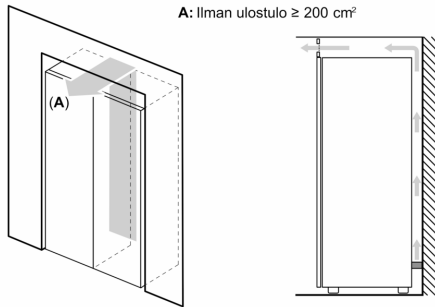

Serie 6, Kaappipakastin, 186 x 60 cm, Valkoinen GSN36BWEF

	a	b	c	d	e	f
KSW36, GSD36	187					
KSV36, KSF36, GSN36, GSV36	186					
KSV33, GSN33, GSV33	176	60	65	58	60	119.5
KSV29, GSN29, GSV29	161					
GSV24	146					
GSN51	161					
GSN54	176	70	78	70	70	142
GSN58	191					

1. a Korkeus
   b Leveys
   c Syvyys ovi suljettuna ilman kahvaa ja ilman sovitelistaa
   d Kaapin syvyys ilman sovitelistaa
   e Leveys ovi avattuna ilman kahvaa
   f Syvyys ovi avattuna ilman kahvaa ja ilman sovitelistaa

Mitat cm