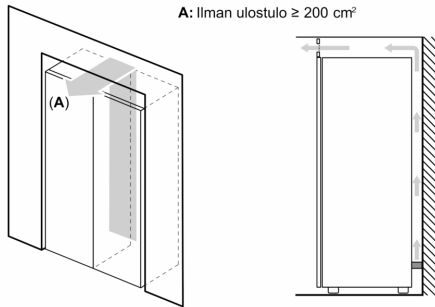

Mitat

- Mitat (K x L x S): 186 x 60 x 65 cm

Tekniset tiedot

- Oven käsisyys: aukeaa oikealle, avaussuunta vaihdettavissa
- Säädetävät jalat edessä, pyörät takana
- Kaikki laatikot ja hyllyt ovat käytettävissä, kun ovi on avoinna 90°
- Kuljetustuet mukana
- Jännite 220-240 V.
- Distance holder -mitta: Huomioi laitteen asennuksessa etäisyyden seinästä ja mahdollistaa tarvittavan ilmankierron. Oikealla asennuksella varmistetaan mahdollisimman pieni sähkönkulutus.

Varusteet

- Kylmävaraaja

Serie 6, Kaappipakastin, 186 x 60 cm, Teräs (anti-fingerprint) GSN36BIEP

	a	b	c	d	e	f
KSW36, GSD36	187					
KSV36, KSF36, GSN36, GSV36	186					
KSV33, GSN33, GSV33	176	60	65	58	60	119.5
KSV29, GSN29, GSV29	161					
GSV24	146					
GSN51	161					
GSN54	176	70	78	70	70	142
GSN58	191					

- a Korkeus
- b Leveys
- c Syvyys ovi suljettuna ilman kahvaa ja ilman sovitelistaa
- d Kaapin syvyys ilman sovitelistaa
- e Leveys ovi avattuna ilman kahvaa
- f Syvyys ovi avattuna ilman kahvaa ja ilman sovitelistaa