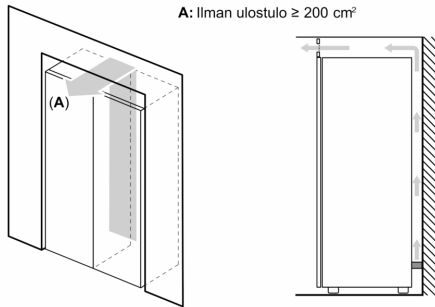

Serie 6, Kaappipakastin, 186 x 60 cm, Valkoinen GSN36AWEP

	a	b	c	d	e	f
KSW36, GSD36	187					
KSV36, KSF36, GSN36, GSV36	186					
KSV33, GSN33, GSV33	176	60	65	58	60	119.5
KSV29, GSN29, GSV29	161					
GSV24	146					
GSN51	161					
GSN54	176	70	78	70	70	142
GSN58	191					

- a Korkeus
- b Leveys
- c Syvyys ovi suljettuna ilman kahvaa ja ilman sovitelistaa
- d Kaapin syvyys ilman sovitelistaa
- e Leveys ovi avattuna ilman kahvaa
- f Syvyys ovi avattuna ilman kahvaa ja ilman sovitelistaa

Mitat cm