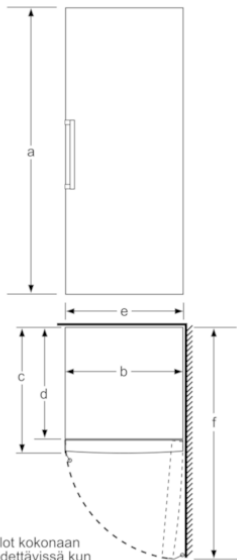

Tekniset tiedot

- Säädetävät jalat edessä, pyörät takana
- Ovi aukeaa oikealle, avaussuunta vaihdettavissa

Serie | 6 Pakastimet

kaappipakastin, 186 cm
valkoinen
GSN36AW31

Kaukalot kokonaan ulosvedettävissä kun laite sijoitetaan suoraan seinän viereen.

Kaukalot kokonaan ulosvedettävissä kun laite on sijoitettu välittömästi seinän viereen.

Mitat mm