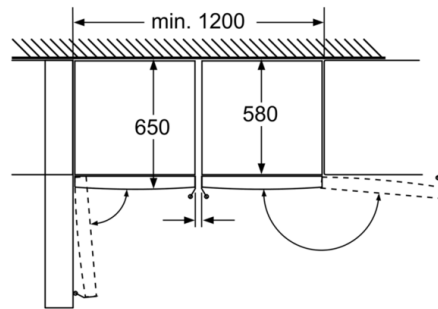

Tekniset tiedot

- Säädetävät jalat edessä, pyörät takana
- Ovi aukeaa oikealle, avaussuunta vaihdettavissa

Serie | 6 Pakastimet

kaappipakastin, 186 cm
valkoinen
GSN36AW31

Kaukalot kokonaan ulosvedettävissä kun laite sijoitetaan suoraan seinän viereen.

Kaukalot kokonaan ulosvedettävissä kun laite on sijoitettu välittömästi seinän viereen.

Mitat mm