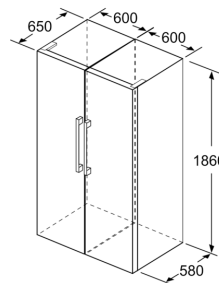

Serie 6, Kaappipakastin, 186 x 60 cm, Teräs (anti-fingerprint) GSN36AIEP

	a	b	c	d	e	f
KSW36, GSD36	187					
KSV36, KSF36, GSN36, GSV36	186					
KSV33, GSN33, GSV33	176	60	65	58	60	119.5
KSV29, GSN29, GSV29	161					
GSV24	146					
GSN51	161					
GSN54	176	70	78	70	70	142
GSN58	191					

- a Korkeus
- b Leveys
- c Syvyys ovi suljettuna ilman kahvaa ja ilman sovitelistaa
- d Kaapin syvyys ilman sovitelistaa
- e Leveys ovi avattuna ilman kahvaa
- f Syvyys ovi avattuna ilman kahvaa ja ilman sovitelistaa

Mitat cm

Mitat mm

Mitat mm