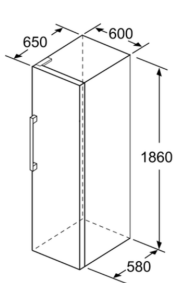

Serie 6, Kaappipakastin, 186 x 60 cm, Teräs (anti-fingerprint) GSN36AIEP

	a	b	c	d	e	f
KSW36, GSD36	187					
KSV36, KSF36, GSN36, GSV36	186					
KSV33, GSN33, GSV33	176	60	65	58	60	119.5
KSV29, GSN29, GSV29	161					
GSV24	146					
GSN51	161					
GSN54	176	70	78	70	70	142
GSN58	191					

- a Korkeus
- b Leveys
- c Syvyys ovi suljettuna ilman kahvaa ja ilman sovitelistaa
- d Kaapin syvyys ilman sovitelistaa
- e Leveys ovi avattuna ilman kahvaa
- f Syvyys ovi avattuna ilman kahvaa ja ilman sovitelistaa

Mitat cm

Mitat mm

Mitat mm