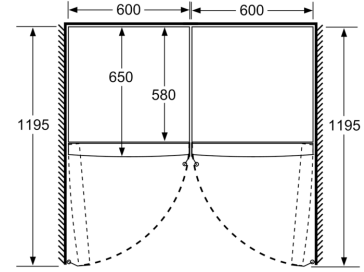

Serie 6, Kaappipakastin, 186 x 60 cm, Teräs (anti-fingerprint) GSN36AIEP

	a	b	c	d	e	f
KSW36, GSD36	187					
KSV36, KSF36, GSN36, GSV36	186					
KSV33, GSN33, GSV33	176	60	65	58	60	119.5
KSV29, GSN29, GSV29	161					
GSV24	146					
GSN51	161					
GSN54	176	70	78	70	70	142
GSN58	191					

- a Korkeus
- b Leveys
- c Syvyys ovi suljettuna ilman kahvaa ja ilman sovitelistaa
- d Kaapin syvyys ilman sovitelistaa
- e Leveys ovi avattuna ilman kahvaa
- f Syvyys ovi avattuna ilman kahvaa ja ilman sovitelistaa

Mitat cm

Mitat mm

Mitat mm