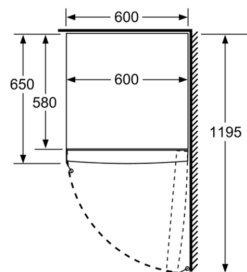

Mitat

- Mitat (K x L x S): 186 x 60 x 65 cm

Tekniset tiedot

- Oven kätsisyys: aukeaa oikealle, avaussuunta vaihdettavissa
- Säädettävät jalat edessä, pyörät takana
- Kaikki laatikot ja hyllyt ovat käytettävissä, kun ovi on avoinna 90°
- Kuljetustuet mukana

Varusteet

- Kylmävaraaja

Serie 6, Kaappipakastin, 186 x 60 cm, Teräs (anti-fingerprint) GSN36AIEP

	a	b	c	d	e	f
KSW36, GSD36	187					
KSV36, KSF36, GSN36, GSV36	186					
KSV33, GSN33, GSV33	176	60	65	58	60	119.5
KSV29, GSN29, GSV29	161					
GSV24	146					
GSN51	161					
GSN54	176	70	78	70	70	142
GSN58	191					

- a Korkeus
- b Leveys
- c Syvyys ovi suljettuna ilman kahvaa ja ilman sovitelistaa
- d Kaapin syvyys ilman sovitelistaa
- e Leveys ovi avattuna ilman kahvaa
- f Syvyys ovi avattuna ilman kahvaa ja ilman sovitelistaa

Mitat cm

Mitat mm

Mitat mm