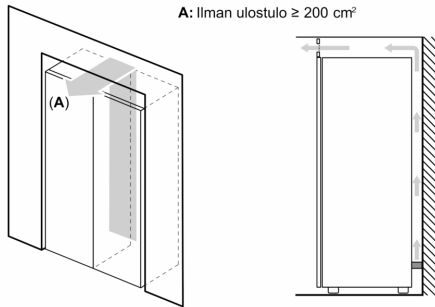

Mitat

- Mitat (K x L x S): 186 x 60 x 65 cm

Tekniset tiedot

- Oven kätsisyys: aukeaa oikealle, avaussuunta vaihdettavissa
- Säädettävät jalat edessä, pyörät takana
- Kaikki laatikot ja hyllyt ovat käytettävissä, kun ovi on avoinna 90°
- Kuljetustuet mukana

Varusteet

- Kylmävaraaja

Serie 6, Kaappipakastin, 186 x 60 cm, Teräs (anti-fingerprint) GSN36AIEP

	a	b	c	d	e	f
KSW36, GSD36	187					
KSV36, KSF36, GSN36, GSV36	186					
KSV33, GSN33, GSV33	176	60	65	58	60	119.5
KSV29, GSN29, GSV29	161					
GSV24	146					
GSN51	161					
GSN54	176	70	78	70	70	142
GSN58	191					

- a Korkeus
- b Leveys
- c Syvyys ovi suljettuna ilman kahvaa ja ilman sovitelistaa
- d Kaapin syvyys ilman sovitelistaa
- e Leveys ovi avattuna ilman kahvaa
- f Syvyys ovi avattuna ilman kahvaa ja ilman sovitelistaa