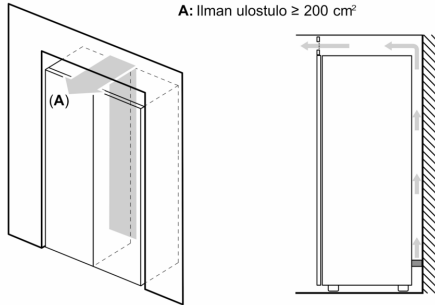

Serie 6, Kaappipakastin, 186 x 60 cm, Teräs (anti-fingerprint) GSN36AIDP

	a	b	c	d	e	f
KSW36, GSD36	187					
KSV36, KSF36, GSN36, GSV36	186					
KSV33, GSN33, GSV33	176	60	65	58	60	119.5
KSV29, GSN29, GSV29	161					
GSV24	146					
GSN51	161					
GSN54	176	70	78	70	70	142
GSN58	191					

- a Korkeus
- b Leveys
- c Syvyys ovi suljettuna ilman kahvaa ja ilman sovitelistaa
- d Kaapin syvyys ilman sovitelistaa
- e Leveys ovi avattuna ilman kahvaa
- f Syvyys ovi avattuna ilman kahvaa ja ilman sovitelistaa

Mitat cm