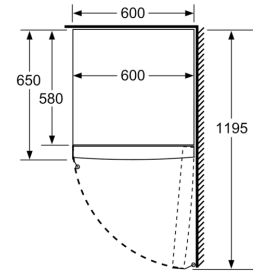

Serie 4, Kaappipakastin, 161 x 60 cm, Valkoinen GSN29VWEP

	a	b	c	d	e	f
KSW36, GSD36	187					
KSV36, KSF36, GSN36, GSV36	186					
KSV33, GSN33, GSV33	176	60	65	58	60	119.5
KSV29, GSN29, GSV29	161					
GSV24	146					
GSN51	161					
GSN54	176	70	78	70	70	142
GSN58	191					

- a Korkeus
- b Leveys
- c Syvyys ovi suljettuna ilman kahvaa ja ilman sovitelistaa
- d Kaapin syvyys ilman sovitelistaa
- e Leveys ovi avattuna ilman kahvaa
- f Syvyys ovi avattuna ilman kahvaa ja ilman sovitelistaa

Mitat cm

Mitat mm