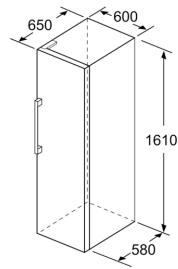

Serie 4, Kaappipakastin, 161 x 60 cm, Valkoinen GSN29VWEP

	a	b	c	d	e	f
KSW36, GSD36	187					
KSV36, KSF36, GSN36, GSV36	186					
KSV33, GSN33, GSV33	176	60	65	58	60	119.5
KSV29, GSN29, GSV29	161					
GSV24	146					
GSN51	161					
GSN54	176	70	78	70	70	142
GSN58	191					

- a Korkeus
- b Leveys
- c Syvyys ovi suljettuna ilman kahvaa ja ilman sovitelistaa
- d Kaapin syvyys ilman sovitelistaa
- e Leveys ovi avattuna ilman kahvaa
- f Syvyys ovi avattuna ilman kahvaa ja ilman sovitelistaa

Mitat cm