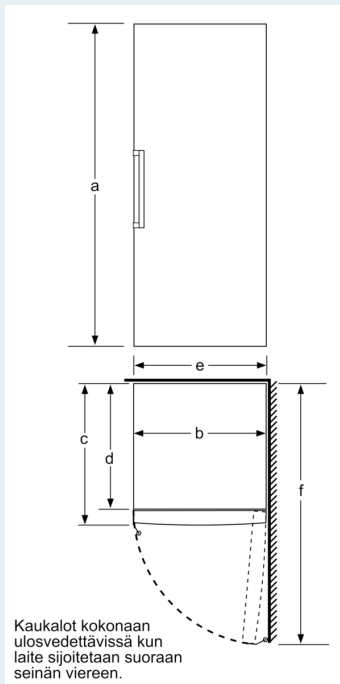

iQ500, Kaappipakastin, 191 x 70 cm, Valkoinen GS58NDWDP

Mittapiirustukset

	a	b	c	d	e	f
KSW36, GSD36	187					
KSV36, KSF36, GSN36, GSV36	186					
KSV33, GSN33, GSV33	176	60	65	58	60	119.5
KSV29, GSN29, GSV29	161					
GSV24	146					
GSN51	161					
GSN54	176	70	78	70	70	142
GSN58	191					

- a Korkeus
- b Leveys
- c Syvyys ovi suljettuna ilman kahvaa ja ilman sovitelistaa
- d Kaapin syvyys ilman sovitelistaa
- e Leveys ovi avattuna ilman kahvaa
- f Syvyys ovi avattuna ilman kahvaa ja ilman sovitelistaa

Mitat cm