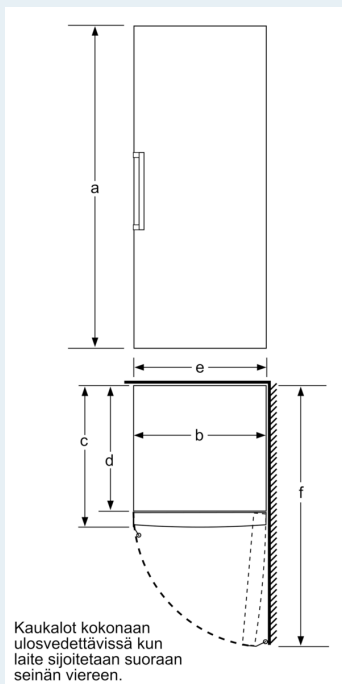

iQ500, Kaappipakastin, 191 x 70 cm, Valkoinen GS58NAWDV

Mittapiirustukset

	a	b	c	d	e	f
KSW36, GSD36	187					
KSV36, KSF36, GSN36, GSV36	186					
KSV33, GSN33, GSV33	176	60	65	58	60	119.5
KSV29, GSN29, GSV29	161					
GSV24	146					
GSN51	161					
GSN54	176	70	78	70	70	142
GSN58	191					

- a Korkeus
- b Leveys
- c Syvyys ovi suljettuna ilman kahvaa ja ilman sovitelistaa
- d Kaapin syvyys ilman sovitelistaa
- e Leveys ovi avattuna ilman kahvaa
- f Syvyys ovi avattuna ilman kahvaa ja ilman sovitelistaa

Mitat cm