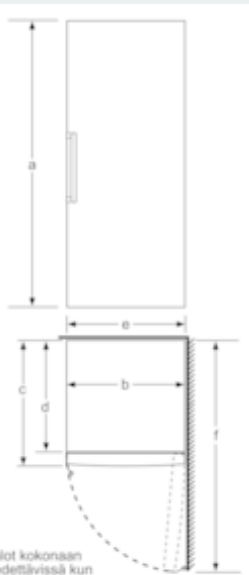

iQ500, Kaappipakastin, 191 x 70 cm,
valkoinen
GS58NAW41

Mittapiirustukset

	a	b	c	d	e	f
KSW36, GSD36	187					
KSV36, KSF36, GSN36, GSV36	186					
KSV33, GSN33, GSV33	176	60	65	58	60	119.5
KSV29, GSN29, GSV29	161					
GSV24	146					
GSN51	161					
GSN54	176	70	78	70	70	142
GSN58	191					

Mitat cm

Kaukalot kokonaan ulosvedettävissä kun laite sijoitetaan suoraan seinän viereen.