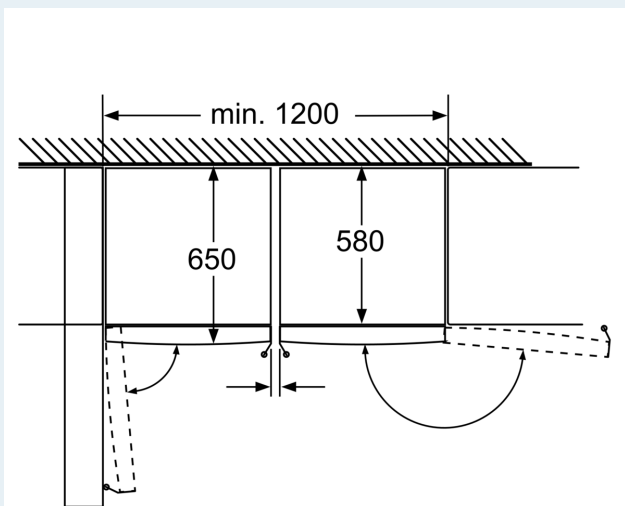

Pakastinosa

- Manuaalinen sulatus
- 5 pakastuslaatikkoa läpinäkyvällä etuosalla

Mitat

- Mitat (K x L x S): 186 x 60 x 65 cm

Tekniset tiedot

- Oven kätisyys: aukeaa oikealle, avausuunta vaihdettavissa
- Säädettävät jalat edessä, pyörät takana
- Kaikki laatikot ja hyllyt ovat käytettävissä, kun ovi on avoinna 90°

iQ300, Kaappipakastin, 186 x 60 cm, Valkoinen GS36VVWEW

Mittapiirustukset

Kaukalot kokonaan ulosvedettävissä kun laite on sijoitettu välittömästi seinän viereen.

Mitat mm

	a	b	c	d	e	f
KSW36, GSD36	187					
KSV36, KSF36, GSN36, GSV36	186					
KSV33, GSN33, GSV33	176	60	65	58	60	119.5
KSV29, GSN29, GSV29	161					
GSV24	146					
GSN51	161					
GSN54	176	70	78	70	70	142
GSN58	191					

Mitat cm

Mittapiirustukset