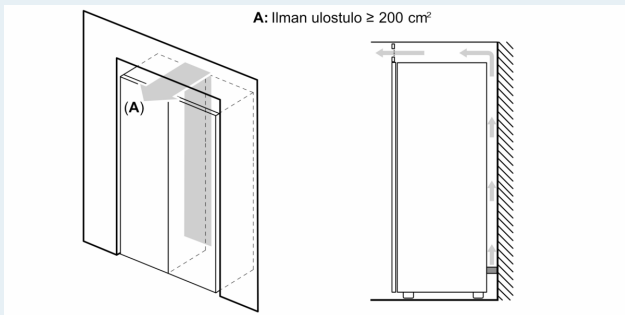

Pakastinosa

- Manuaalinen sulatus
- 5 pakastuslaatikkoa läpinäkyvällä etuosalla

Mitat

- Mitat (K x L x S): 186 x 60 x 65 cm

Tekniset tiedot

- Oven kätisyys: aukeaa oikealle, avausuunta vaihdettavissa
- Säädettävät jalat edessä, pyörät takana
- Kaikki laatikot ja hyllyt ovat käytettävissä, kun ovi on avoinna 90°

iQ300, Kaappipakastin, 186 x 60 cm, Valkoinen GS36VVWEW

Mittapiirustukset

Kaukalot kokonaan ulosvedettävissä kun laite on sijoitettu välittömästi seinän viereen.

Mitat mm

	a	b	c	d	e	f
KSW36, GSD36	187					
KSV36, KSF36, GSN36, GSV36	186					
KSV33, GSN33, GSV33	176	60	65	58	60	119.5
KSV29, GSN29, GSV29	161					
GSV24	146					
GSN51	161					
GSN54	176	70	78	70	70	142
GSN58	191					