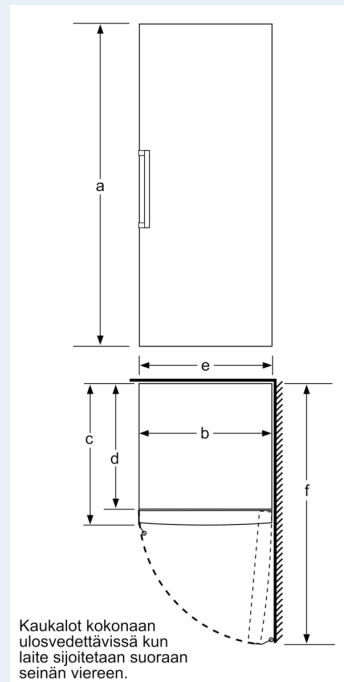

Pakastinosa

- Manuaalinen sulatus
- 5 pakastuslaatikkoa läpinäkyvällä etuosalla

Mitat

- Mitat (K x L x S): 186 x 60 x 65 cm

Tekniset tiedot

- Oven kätisyys: aukeaa oikealle, avausuunta vaihdettavissa
- Säädettävät jalat edessä, pyörät takana
- Kaikki laatikot ja hyllyt ovat käytettävissä, kun ovi on avoinna 90°

iQ300, Kaappipakastin, 186 x 60 cm, Valkoinen GS36VVWEW

Mittapiirustukset

Kaukalot kokonaan ulosvedettävissä kun laite on sijoitettu välittömästi seinän viereen.

Mitat mm

	a	b	c	d	e	f
KSW36, GSD36	187					
KSV36, KSF36, GSN36, GSV36	186					
KSV33, GSN33, GSV33	176	60	65	58	60	119.5
KSV29, GSN29, GSV29	161					
GSV24	146					
GSN51	161					
GSN54	176	70	78	70	70	142
GSN58	191					