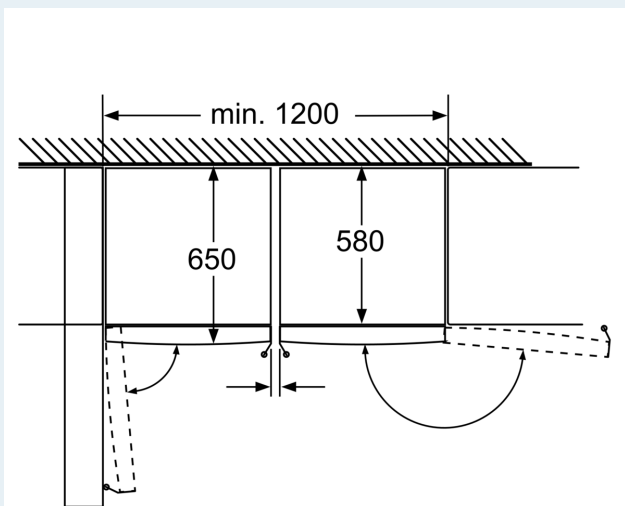

Mitat

- Mitat (K x L x S): 186 x 60 x 65 cm
- Liitäntäteho: 90 W
- Jännite 220-240 V.

Varusteet

- Varusteet: Kylmävaraaja

iQ300, Kaappipakastin, 186 x 60 cm, Valkoinen GS36VVWEV

Mittapiirustukset

Kaukalot kokonaan ulosvedettävissä kun laite on sijoitettu välittömästi seinän viereen. Mitat mm

Mitat cm

Mittapiirustukset