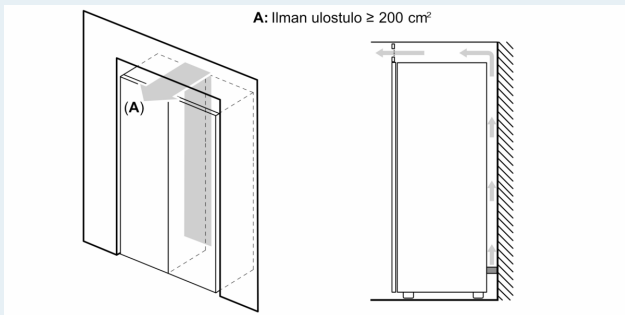

Mitat

- Mitat (K x L x S): 186 x 60 x 65 cm
- Liitäntäteho: 90 W
- Jännite 220-240 V.

Varusteet

- Varusteet: Kylmävaraaja

iQ300, Kaappipakastin, 186 x 60 cm, Valkoinen GS36VVWEV

Mittapiirustukset

Kaukalot kokonaan ulosvedettävissä kun laite on sijoitettu välittömästi seinän viereen. Mitat mm