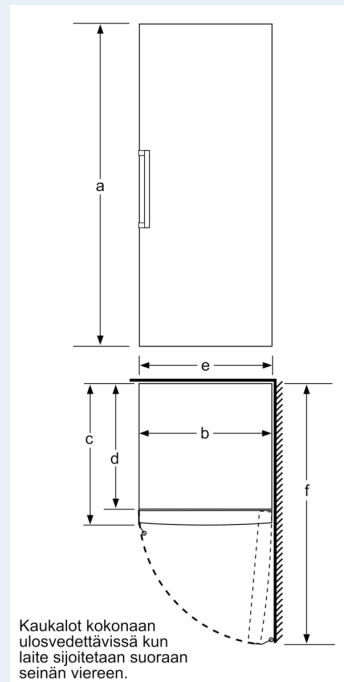

Mitat

- Mitat (K x L x S): 186 x 60 x 65 cm
- Liitäntäteho: 90 W
- Jännite 220-240 V.

Varusteet

- Varusteet: Kylmävaraaja

iQ300, Kaappipakastin, 186 x 60 cm, Valkoinen GS36VVWEV

Mittapiirustukset

Kaukalot kokonaan ulosvedettävissä kun laite on sijoitettu välittömästi seinän viereen. Mitat mm