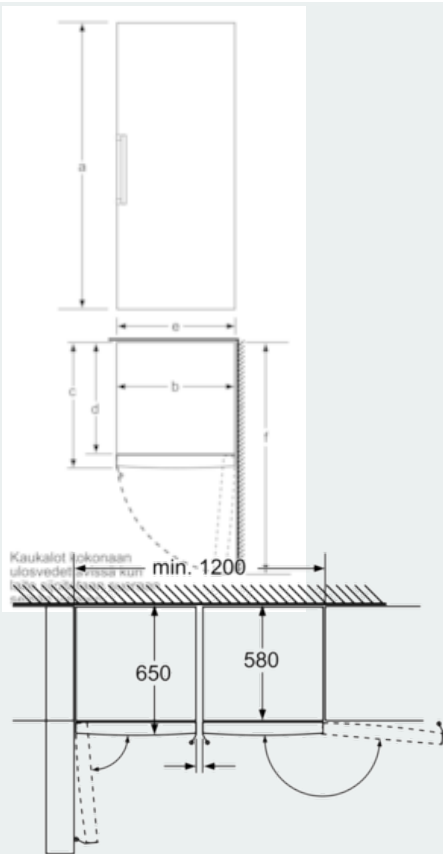

iQ300, Kaappipakastin, valkoinen GS36VVW31

Mittapiirustukset

Kaukalot kokonaan ulosvedettävissä kun laite on sijoitettu välittömästi seinän viereen.

Mitat mm

	a	b	c	d	e	f
KSW36, GSD36	187					
KSV36, KSF36, GSN36, GSV36	186					
KSV33, GSN33, GSV33	176	60	65	58	60	119.5
KSV29, GSN29, GSV29	161					
GSV24	146					
GSN51	161					
GSN54	176	70	78	70	70	142
GSN58	191					

Mitat cm