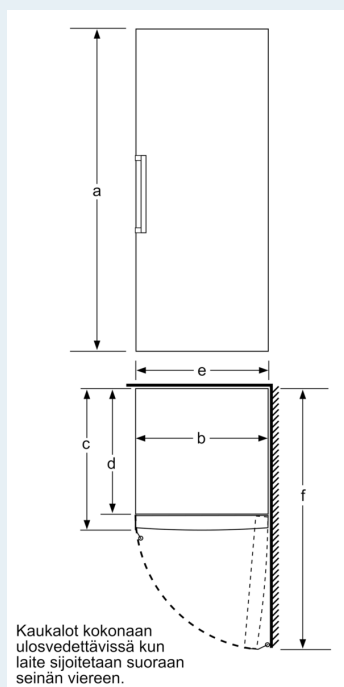

iQ300, Kaappipakastin, 186 x 60 cm, Musta teräs GS36NVXEV

Mittapiirustukset

	a	b	c	d	e	f
KSW36, GSD36	187					
KSV36, KSF36, GSN36, GSV36	186					
KSV33, GSN33, GSV33	176	60	65	58	60	119.5
KSV29, GSN29, GSV29	161					
GSV24	146					
GSN51	161					
GSN54	176	70	78	70	70	142
GSN58	191					

- a Korkeus
- b Leveys
- c Syvyys ovi suljettuna ilman kahvaa ja ilman sovitelistaa
- d Kaapin syvyys ilman sovitelistaa
- e Leveys ovi avattuna ilman kahvaa
- f Syvyys ovi avattuna ilman kahvaa ja ilman sovitelistaa

Mitat cm