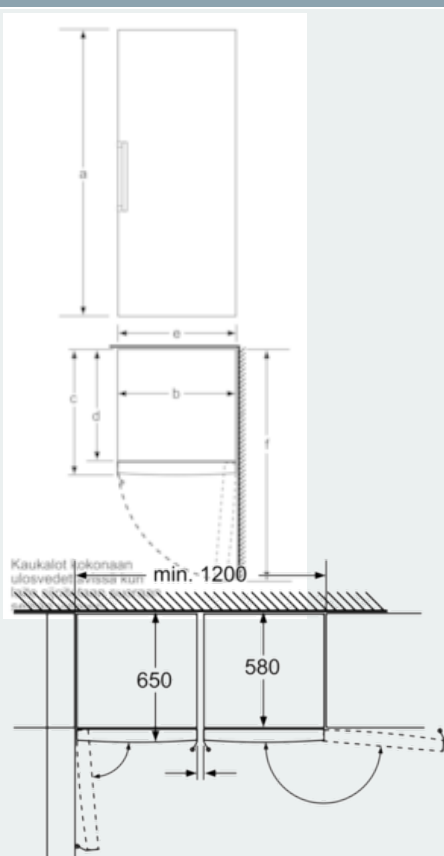

iQ300, Kaappipakastin, valkoinen GS36NVW30

Mittapiirustukset

Kaukalot kokonaan ulosvedettävissä kun laite on sijoitettu välittömästi seinän viereen.

Mitat mm

	a	b	c	d	e	f
KSW36, GSD36	187					
KSV36, KSF36, GSN36, GSV36	186					
KSV33, GSN33, GSV33	176	60	65	58	60	119.5
KSV29, GSN29, GSV29	161					
GSV24	146					
GSN51	161					
GSN54	176	70	78	70	70	142
GSN58	191					

Mitat cm