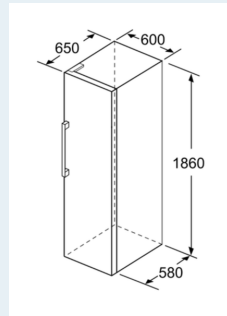

Mitat

- Mitat (K x L x S): 186 x 60 x 65 cm

Tekniset tiedot

- Oven kätisyys: aukeaa oikealle, avausuunta vaihdettavissa
- Säädettävät jalat edessä, pyörät takana
- Kaikki laatikot ja hyllyt ovat käytettävissä, kun ovi on avoinna 90°
- Distance holder -mitta: Huomioi laitteen asennuksessa etäisyyden seinästä ja mahdollistaa tarvittavan ilmankierron. Oikealla asennuksella varmistetaan mahdollisimman pieni sähkönkulutus.

Varusteet

- Kylmävaraaja
- Jääpalarasia

iQ300, Kaappipakastin, 186 x 60 cm, Inox-easyclean
GS36NVIEV

Mittapiirustukset

KSW36, GSD36
KSV36, KSF36, GSN36, GSV36
KSV33, GSN33, GSV33
KSV29, GSN29, GSV29
GSV24
GSN51
GSN54
GSN58

- a Korkeus
- b Leveys
- c Syvyys ovi suljettuna ilman k
- d Kaapin syvyys ilman sovitelis
- e Leveys ovi avattuna ilman ka
- f Syvyys ovi avattuna ilman ka

Kaukalot k
ulosvedettä
laite sijoite
seinän vier