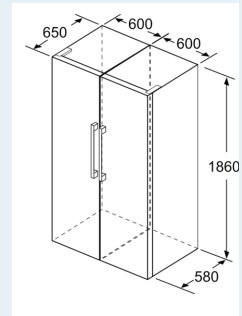

Mitat

- Mitat (K x L x S): 186 x 60 x 65 cm

Tekniset tiedot

- Oven kätisyys: aukeaa oikealle, avausuunta vaihdettavissa
- Säädettävät jalat edessä, pyörät takana
- Kaikki laatikot ja hyllyt ovat käytettävissä, kun ovi on avoinna 90°
- Distance holder -mitta: Huomioi laitteen asennuksessa etäisyyden seinästä ja mahdollistaa tarvittavan ilmankierron. Oikealla asennuksella varmistetaan mahdollisimman pieni sähkönkulutus.

Varusteet

- Kylmävaraaja
- Jääpalarasia

iQ300, Kaappipakastin, 186 x 60 cm, Inox-easyclean
GS36NVIEV

Mittapiirustukset

KSW36, GSD36
KSV36, KSF36, GSN36, GSV36
KSV33, GSN33, GSV33
KSV29, GSN29, GSV29
GSV24
GSN51
GSN54
GSN58

- a Korkeus
- b Leveys
- c Syvyys ovi suljettuna ilman k
- d Kaapin syvyys ilman sovitelis
- e Leveys ovi avattuna ilman ka
- f Syvyys ovi avattuna ilman ka

Kaukalot k
ulosvedettä
laite sijoite
seinän vier