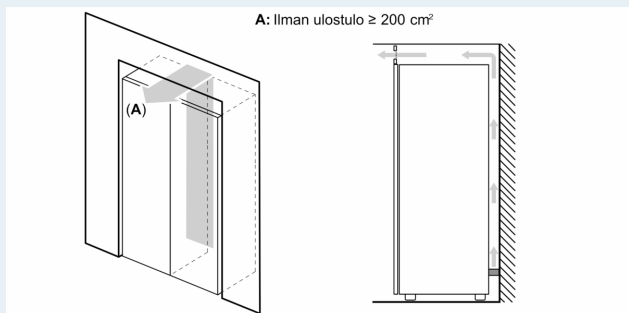

Mitat

- Mitat (K x L x S): 186 x 60 x 65 cm

Tekniset tiedot

- Oven kätisyys: aukeaa oikealle, avausuunta vaihdettavissa
- Säädetävät jalat edessä, pyörät takana
- Kaikki laatikot ja hyllyt ovat käytettävissä, kun ovi on avoinna 90°

iQ300, Kaappipakastin, 186 x 60 cm, Inox-easyclean GS36NVIEP

Mittapiirustukset

	a	b	c	d	e	f
KSW36, GSD36	187					
KSV36, KSF36, GSN36, GSV36	186					
KSV33, GSN33, GSV33	176	60	65	58	60	119.5
KSV29, GSN29, GSV29	161					
GSV24	146					
GSN51	161					
GSN54	176	70	78	70	70	142
GSN58	191					