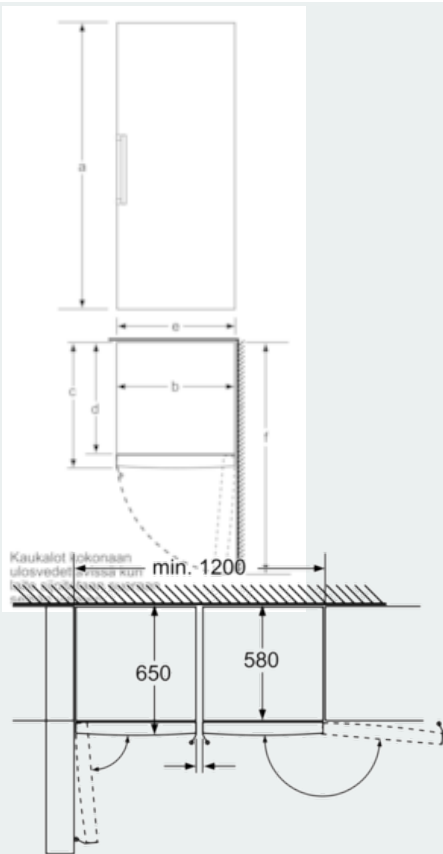

iQ300, Kaappipakastin, inox-easyclean GS36NVI30

Mittapiirustukset

Kaukalot kokonaan ulosvedettävissä kun laite on sijoitettu välittömästi seinän viereen.

Mitat mm

	a	b	c	d	e	f
KSW36, GSD36	187					
KSV36, KSF36, GSN36, GSV36	186					
KSV33, GSN33, GSV33	176	60	65	58	60	119.5
KSV29, GSN29, GSV29	161					
GSV24	146					
GSN51	161					
GSN54	176	70	78	70	70	142
GSN58	191					

Mitat cm