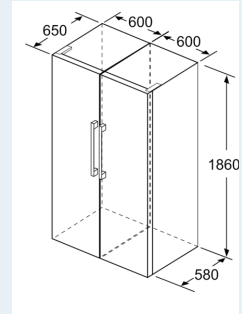

Mitat

- Mitat (K x L x S): 186 x 60 x 65 cm

Tekniset tiedot

- Oven kätisyys: aukeaa oikealle, avaussuunta vaihdettavissa
- Säädetävät jalat edessä, pyörät takana
- Kaikki laatikot ja hyllyt ovat käytettävissä, kun ovi on avoinna 90°
- Jännite 220-240 V.
- Virtajohdon pituus: 230 cm

Varusteet

- Kylmävaraaja

iQ300, Kaappipakastin, 186 x 60 cm, Valkoinen
GS36NGWEV

Mittapiirustukset

KSW36, GSD36
KSV36, KSF36, GSN36, GSV36
KSV33, GSN33, GSV33
KSV29, GSN29, GSV29
GSV24
GSN51
GSN54
GSN58

- a Korkeus
- b Leveys
- c Syvyys ovi suljettuna ilman k
- d Kaapin syvyys ilman sovitelis
- e Leveys ovi avattuna ilman ka
- f Syvyys ovi avattuna ilman ka