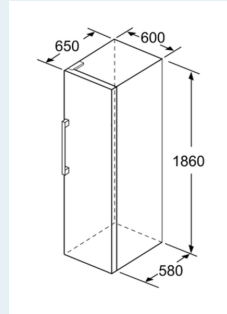

Mitat

- Mitat (K x L x S): 186 x 60 x 65 cm

Tekniset tiedot

- Oven kätisyys: aukeaa oikealle, avaussuunta vaihdettavissa
- Säädetävät jalat edessä, pyörät takana
- Kaikki laatikot ja hyllyt ovat käytettävissä, kun ovi on avoinna 90°
- Jännite 220-240 V.
- Virtajohdon pituus: 230 cm

Varusteet

- Kylmävaraaja

iQ300, Kaappipakastin, 186 x 60 cm, Valkoinen
GS36NGWEV

Mittapiirustukset

KSW36, GSD36
KSV36, KSF36, GSN36, GSV36
KSV33, GSN33, GSV33
KSV29, GSN29, GSV29
GSV24
GSN51
GSN54
GSN58

- a Korkeus
- b Leveys
- c Syvyys ovi suljettuna ilman k
- d Kaapin syvyys ilman sovitelis
- e Leveys ovi avattuna ilman ka
- f Syvyys ovi avattuna ilman ka