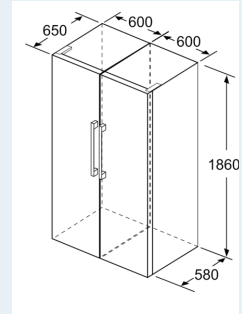

#### Mitat

- Mitat (K x L x S): 186 x 60 x 65 cm

#### Tekniset tiedot

- Oven kätisyys: aukeaa oikealle, avausuunta vaihdettavissa
- Säädettävät jalat edessä, pyörät takana
- Kaikki laatikot ja hyllyt ovat käytettävissä, kun ovi on avoinna 90°

iQ500, Kaappipakastin, 186 x 60 cm, Valkoinen  
GS36NBWEP

Mittapiirustukset

KSW36, GSD36
KSV36, KSF36, GSN36, GSV36
KSV33, GSN33, GSV33
KSV29, GSN29, GSV29
GSV24
GSN51
GSN54
GSN58

- a Korkeus
- b Leveys
- c Syvyys ovi suljettuna ilman k
- d Kaapin syvyys ilman sovitelis
- e Leveys ovi avattuna ilman ka
- f Syvyys ovi avattuna ilman ka