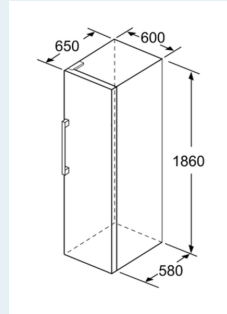

#### Mitat

- Mitat (K x L x S): 186 x 60 x 65 cm

#### Tekniset tiedot

- Oven kätisyys: aukeaa oikealle, avausuunta vaihdettavissa
- Säädettävät jalat edessä, pyörät takana
- Kaikki laatikot ja hyllyt ovat käytettävissä, kun ovi on avoinna 90°

iQ500, Kaappipakastin, 186 x 60 cm, Valkoinen  
GS36NBWEP

Mittapiirustukset

KSW36, GSD36
KSV36, KSF36, GSN36, GSV36
KSV33, GSN33, GSV33
KSV29, GSN29, GSV29
GSV24
GSN51
GSN54
GSN58

- a Korkeus
- b Leveys
- c Syvyys ovi suljettuna ilman k
- d Kaapin syvyys ilman sovitelis
- e Leveys ovi avattuna ilman ka
- f Syvyys ovi avattuna ilman ka