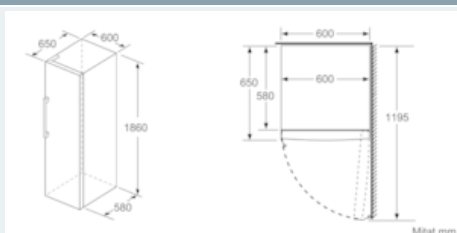

Tekniset tiedot

- Säädetävät jalat edessä, pyörät takana
- Oven kätisyys: aukeaa oikealle, avausuunta vaihdettavissa

Yhdistelmä

- KS36VBW3P

iQ500, Kaappipakastin, 186 x 60 cm, valkoinen GS36NBW3V

Mittapiirustukset

a) Korkeus
 b) Leveys
 c) Syvyys ovi suljettuna ilman kahvaa ja ilman sovitelistaa
 d) Kaapin syvyys ilman sovitelistaa
 e) Leveys ovi avattuna ilman kahvaa
 f) Syvyys ovi avattuna ilman kahvaa ja ilman sovitelistaa