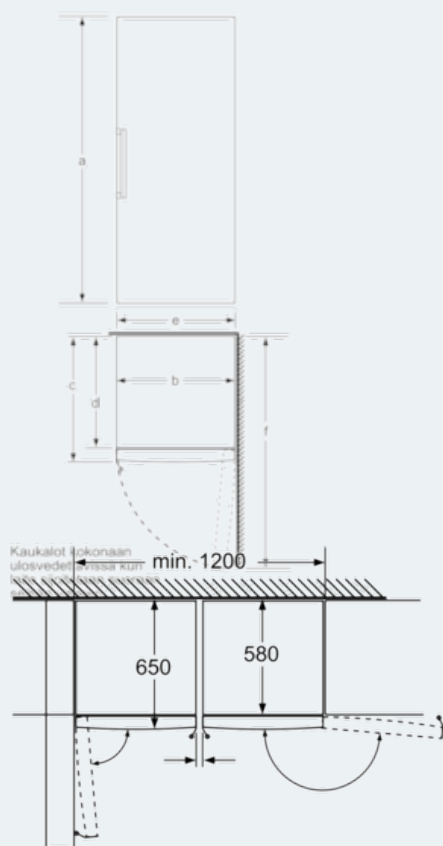

**Tekniset tiedot**

- Säädetävät jalat edessä, pyörät takana
- Ovi aukeaa oikealle, avaussuunta vaihdettavissa

iQ500  
kaappipakastin, 186 cm  
valkoinen  
GS36NBW30

## Mittapiirustukset

Kaukalot kokonaan ulosvedettävissä  
kun laite on sijoitettu välittömästi  
seinän viereen.

Mitat mm