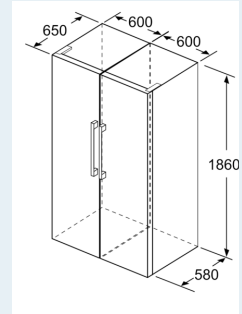

### Mitat

- Mitat (K x L x S): 186 x 60 x 65 cm

### Tekniset tiedot

- Oven kätisyys: aukeaa oikealle, avausuunta vaihdettavissa
- Säädettävät jalat edessä, pyörät takana
- Kaikki laatikot ja hyllyt ovat käytettävissä, kun ovi on avoinna 90°

iQ500, Kaappipakastin, 186 x 60 cm, Inox-easyclean  
GS36NBIEP

KSW36, GSD36
KSV36, KSF36, GSN36, GSV36
KSV33, GSN33, GSV33
KSV29, GSN29, GSV29
GSV24
GSN51
GSN54
GSN58

- a Korkeus
- b Leveys
- c Syvyys ovi suljettuna ilman k
- d Kaapin syvyys ilman sovitelis
- e Leveys ovi avattuna ilman ka
- f Syvyys ovi avattuna ilman ka