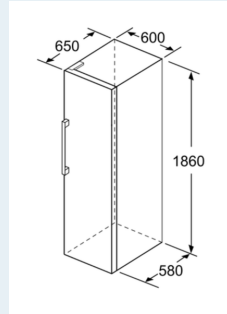

### Mitat

- Mitat (K x L x S): 186 x 60 x 65 cm

### Tekniset tiedot

- Oven kätisyys: aukeaa oikealle, avausuunta vaihdettavissa
- Säädettävät jalat edessä, pyörät takana
- Kaikki laatikot ja hyllyt ovat käytettävissä, kun ovi on avoinna 90°

iQ500, Kaappipakastin, 186 x 60 cm, Inox-easyclean  
GS36NBIEP

KSW36, GSD36
KSV36, KSF36, GSN36, GSV36
KSV33, GSN33, GSV33
KSV29, GSN29, GSV29
GSV24
GSN51
GSN54
GSN58

- a Korkeus
- b Leveys
- c Syvyys ovi suljettuna ilman k
- d Kaapin syvyys ilman sovitelis
- e Leveys ovi avattuna ilman ka
- f Syvyys ovi avattuna ilman ka