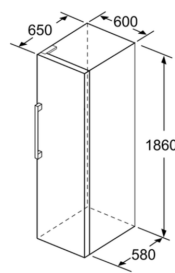

iQ500, Kaappipakastin, 186 x 60 cm, Valkoinen GS36NAWEP

Mittapiirustukset

	a	b	c	d	e	f
KSW36, GSD36	187					
KSV36, KSF36, GSN36, GSV36	186					
KSV33, GSN33, GSV33	176	60	65	58	60	119.5
KSV29, GSN29, GSV29	161					
GSV24	146					
GSN51	161					
GSN54	176	70	78	70	70	142
GSN58	191					

- a Korkeus
- b Leveys
- c Syvyys ovi suljettuna ilman kahvaa ja ilman soviteleistää
- d Kaapin syvyys ilman soviteleistää
- e Leveys ovi avattuna ilman kahvaa
- f Syvyys ovi avattuna ilman kahvaa ja ilman soviteleistää

Mitat cm

Mitat mm