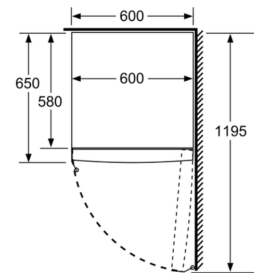

Mitat

- Mitat (K x L x S): 186 x 60 x 65 cm

Tekniset tiedot

- Oven kätisyys: aukeaa oikealle, avaussuunta vaihdettavissa
- Säädetävät jalat edessä, pyörät takana
- Kaikki laatikot ja hyllyt ovat käytettävissä, kun ovi on avoinna 90°
- Jännite 220-240 V.

Varusteet

- Kylmävaraaja

iQ500, Kaappipakastin, 186 x 60 cm, Valkoinen GS36NAWEP

Mittapiirustukset

	a	b	c	d	e	f
KSW36, GSD36	187					
KSV36, KSF36, GSN36, GSV36	186					
KSV33, GSN33, GSV33	176	60	65	58	60	119.5
KSV29, GSN29, GSV29	161					
GSV24	146					
GSN51	161					
GSN54	176	70	78	70	70	142
GSN58	191					

- a Korkeus
- b Leveys
- c Syvyys ovi suljettuna ilman kahvaa ja ilman soviteleistää
- d Kaapin syvyys ilman soviteleistää
- e Leveys ovi avattuna ilman kahvaa
- f Syvyys ovi avattuna ilman kahvaa ja ilman soviteleistää

Mitat cm

Mitat mm

Mitat mm