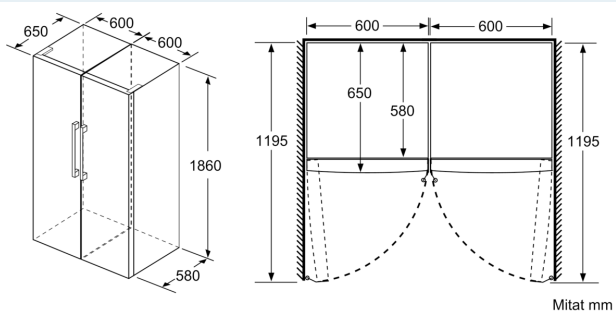

iQ500, Kaappipakastin, 186 x 60 cm, Valkoinen GS36NAWEP

Mittapiirustukset

	a	b	c	d	e	f
KSW36, GSD36	187					
KSV36, KSF36, GSN36, GSV36	186					
KSV33, GSN33, GSV33	176	60	65	58	60	119.5
KSV29, GSN29, GSV29	161					
GSV24	146					
GSN51	161					
GSN54	176	70	78	70	70	142
GSN58	191					

- a Korkeus
- b Leveys
- c Syvyys ovi suljettuna ilman kahvaa ja ilman soviteleistää
- d Kaapin syvyys ilman soviteleistää
- e Leveys ovi avattuna ilman kahvaa
- f Syvyys ovi avattuna ilman kahvaa ja ilman soviteleistää

Mitat cm

Mitat mm

Mitat mm