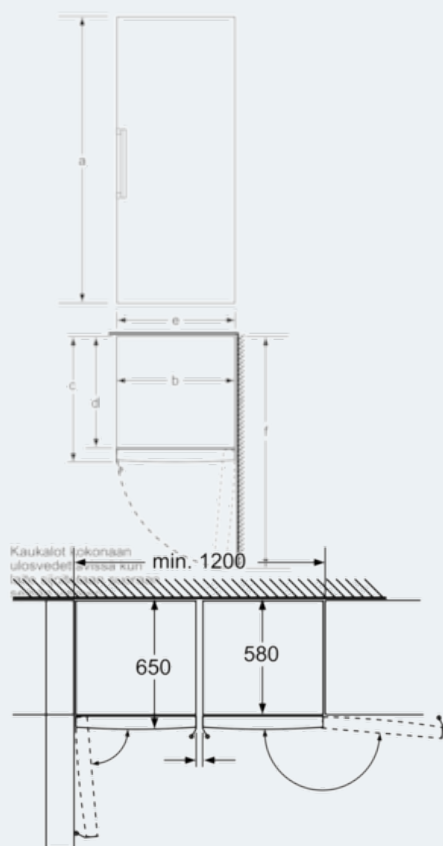

Tekniset tiedot

- Säädettävät jalat edessä, pyörät takana
- Ovi aukeaa oikealle, avausuunta vaihdettavissa

iQ500
kaappipakastin, 186 cm
valkoinen
GS36NAW31

Mittapiirustukset

Kaukalot kokonaan ulosvedettävissä
kun laite on sijoitettu välittömästi
seinän viereen.

Mitat mm