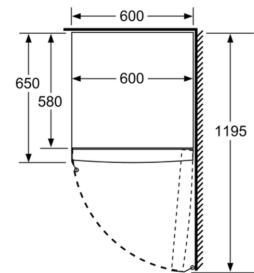

Mitat

- Mitat (K x L x S): 186 x 60 x 65 cm

Tekniset tiedot

- Oven käsisyys: aukeaa oikealle, avaussuunta vaihdettavissa
- Säädettävät jalat edessä, pyörät takana
- Kaikki laatikot ja hyllyt ovat käytettävissä, kun ovi on avoinna 90°

Varusteet

- Kylmävaraaja

iQ500, Kaappipakastin, 186 x 60 cm, Inox-easyclean GS36NAIEP

Mittapiirustukset

	a	b	c	d	e	f
KSW36, GSD36	187					
KSV36, KSF36, GSN36, GSV36	186					
KSV33, GSN33, GSV33	176	60	65	58	60	119.5
KSV29, GSN29, GSV29	161					
GSV24	146					
GSN51	161					
GSN54	176	70	78	70	70	142
GSN58	191					

- a Korkeus
- b Leveys
- c Syvyys ovi suljettuna ilman kahvaa ja ilman sovittelistaa
- d Kaapin syvyys ilman sovittelistaa
- e Leveys ovi avattuna ilman kahvaa
- f Syvyys ovi avattuna ilman kahvaa ja ilman sovittelistaa

Mitat cm

Mitat mm

Mitat mm