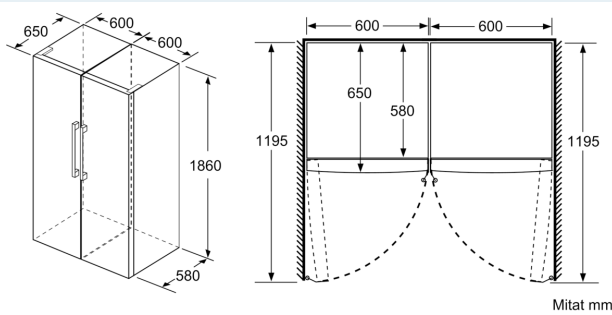

iQ500, Kaappipakastin, 186 x 60 cm, Inox-easyclean GS36NAIEP

Mittapiirustukset

	a	b	c	d	e	f
KSW36, GSD36	187					
KSV36, KSF36, GSN36, GSV36	186					
KSV33, GSN33, GSV33	176	60	65	58	60	119.5
KSV29, GSN29, GSV29	161					
GSV24	146					
GSN51	161					
GSN54	176	70	78	70	70	142
GSN58	191					

- a Korkeus
- b Leveys
- c Syvyys ovi suljettuna ilman kahvaa ja ilman sovittelistaa
- d Kaapin syvyys ilman sovittelistaa
- e Leveys ovi avattuna ilman kahvaa
- f Syvyys ovi avattuna ilman kahvaa ja ilman sovittelistaa

Mitat cm

Mitat mm

Mitat mm