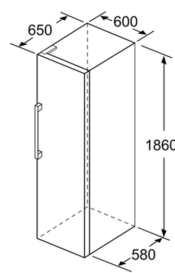

iQ500, Kaappipakastin, 186 x 60 cm, Inox-easyclean GS36NAIEP

Mittapiirustukset

	a	b	c	d	e	f
KSW36, GSD36	187					
KSV36, KSF36, GSN36, GSV36	186					
KSV33, GSN33, GSV33	176	60	65	58	60	119.5
KSV29, GSN29, GSV29	161					
GSV24	146					
GSN51	161					
GSN54	176	70	78	70	70	142
GSN58	191					

- a Korkeus
- b Leveys
- c Syvyys ovi suljettuna ilman kahvaa ja ilman sovittelistaa
- d Kaapin syvyys ilman sovittelistaa
- e Leveys ovi avattuna ilman kahvaa
- f Syvyys ovi avattuna ilman kahvaa ja ilman sovittelistaa

Mitat cm

Mitat mm