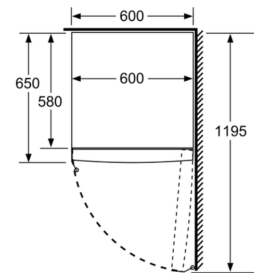

iQ500, Kaappipakastin, 186 x 60 cm, Inox-easyclean GS36NAIDP

Mittapiirustukset

	a	b	c	d	e	f
KSW36, GSD36	187					
KSV36, KSF36, GSN36, GSV36	186					
KSV33, GSN33, GSV33	176	60	65	58	60	119.5
KSV29, GSN29, GSV29	161					
GSV24	146					
GSN51	161					
GSN54	176	70	78	70	70	142
GSN58	191					

- a Korkeus
- b Leveys
- c Syvyys ovi suljettuna ilman kahvaa ja ilman soviteleistää
- d Kaapin syvyys ilman soviteleistää
- e Leveys ovi avattuna ilman kahvaa
- f Syvyys ovi avattuna ilman kahvaa ja ilman soviteleistää

Mitat cm

Mitat mm