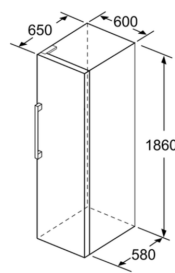

iQ500, Kaappipakastin, 186 x 60 cm, Inox-easyclean GS36NAIDP

Mittapiirustukset

	a	b	c	d	e	f
KSW36, GSD36	187					
KSV36, KSF36, GSN36, GSV36	186					
KSV33, GSN33, GSV33	176	60	65	58	60	119.5
KSV29, GSN29, GSV29	161					
GSV24	146					
GSN51	161					
GSN54	176	70	78	70	70	142
GSN58	191					

- a Korkeus
- b Leveys
- c Syvyys ovi suljettuna ilman kahvaa ja ilman soviteleistää
- d Kaapin syvyys ilman soviteleistää
- e Leveys ovi avattuna ilman kahvaa
- f Syvyys ovi avattuna ilman kahvaa ja ilman soviteleistää

Mitat cm

Mitat mm