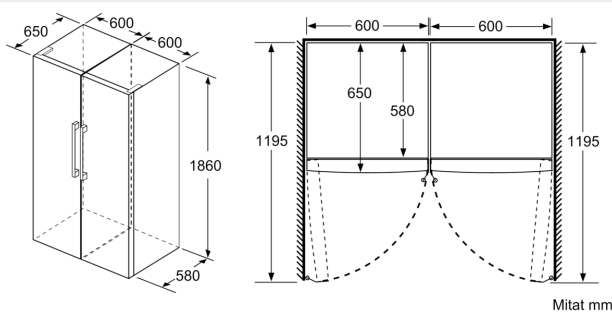

iQ500, Kaappipakastin, 186 x 60 cm, Inox-easyclean GS36NAIDP

Mittapiirustukset

	a	b	c	d	e	f
KSW36, GSD36	187					
KSV36, KSF36, GSN36, GSV36	186					
KSV33, GSN33, GSV33	176	60	65	58	60	119.5
KSV29, GSN29, GSV29	161					
GSV24	146					
GSN51	161					
GSN54	176	70	78	70	70	142
GSN58	191					

- a Korkeus
- b Leveys
- c Syvyys ovi suljettuna ilman kahvaa ja ilman soviteleistää
- d Kaapin syvyys ilman soviteleistää
- e Leveys ovi avattuna ilman kahvaa
- f Syvyys ovi avattuna ilman kahvaa ja ilman soviteleistää

Mitat cm

Mitat mm

Mitat mm