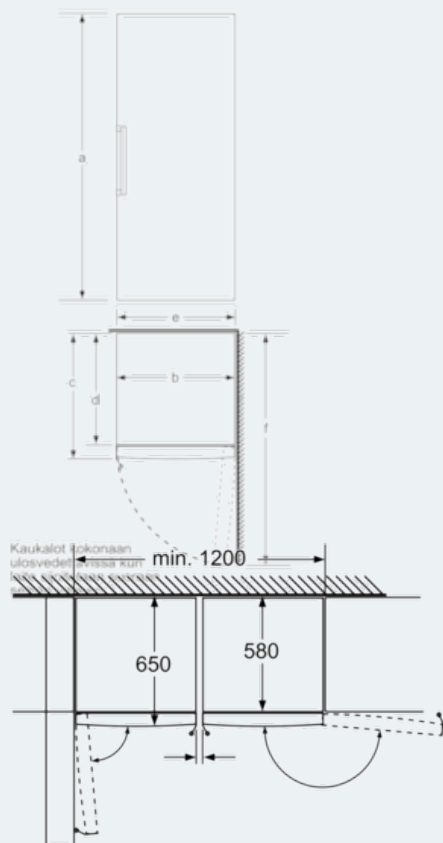

Tekniset tiedot

- Säädettävät jalat edessä, pyörät takana
- Ovi aukeaa oikealle, avaussuunta vaihdettavissa

iQ500
kaappipakastin, 186 cm
musta
GS36NAB30

Mittapiirustukset

Mitat mm