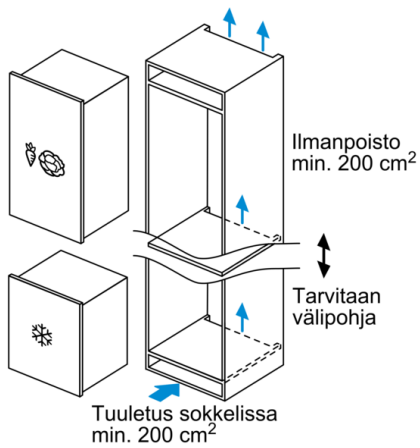

**Serie | 6, Kalustepeitteinen pakastin, 87.4 x
55.8 cm
GIV21AF30**

**Pakastin, jossa on kolme tilavaa läpinäkyvää
pakastuslaatikkoa.**

Suorituskyky ja kulutus

- Energialuokka: A++ (asteikolla D – A+++).
- Käyttötilavuus yhteensä: 97 l

Muotoilu ja käyttömukavuus

- Elektroninen lämpötilaohjaus ja LED-näyttö
- FreshSense-sensoriautomaatiikka kaapin sisä- ja ulkopuolella reagoi lämpötilan muutoksiin ja takaa jatkuvan tasaisen säilytyslämpötilan
- äänimerkki kun ovi on jäänyt auki, varoitusvalo ilmoittaa liian korkeasta lämpötilasta
- Litteät saranat

Pakastinosa

- ****-pakastin: käyttötilavuus 97 l
- Super-kytkin pikapakastus: Manual/automatic activation
- Pakastusteho: 8 kg/vrk
- Säilyvyys sähkökatkon aikana: 22 tuntia
- 3 pakastuslaatikkoa läpinäkyvällä etuosalla, joista 1 BigBox -laatikoita

Tekniset tiedot

- Säädetävät jalat edessä, pyörät takana
- Oven kätisyys: aukeaa oikealle, avausuunta vaihdettavissa

Serie | 6, Kalustepeitteinen pakastin, 87.4 x 55.8 cm
GIV21AF30

Mitat mm

Mitat mm

Mitat mm