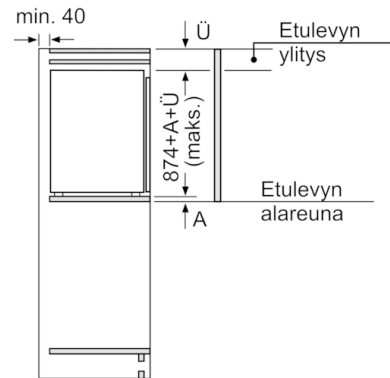

Tekniset tiedot

- Säädetävät jalat edessä, pyörät takana
- Oven kätisyys: aukeaa oikealle, avausuunta vaihdettavissa

Serie | 6, Kalustepeitteinen pakastin, 87.4 x 55.8 cm
GIV21AF30

Mitat mm

Mitat mm

Mitat mm

Mitat mm
 Suositellut saumaraot liitteälle saranalle

	F	R	X
	16-19	0-3	2,5
	20	0-1	3
	21	0-1	3
	22	2-3	2,5
	22	0	4
		1	3,5
		2-3	3

Taulukossa suositeltuja saumarakoja on noudatettava, jotta varmistetaan laitteen ovien vapaa avautuminen ja vältetään keittiökalusteiden vauriot.