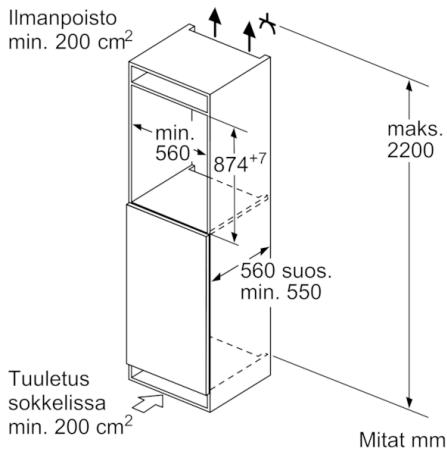

**Serie | 6, Kalustepeitteinen pakastin, 87.4 x
55.8 cm
GIV21AF30**

**Pakastin, jossa on kolme tilavaa läpinäkyvää
pakastuslaatikkoa.**

Suorituskyky ja kulutus

- Energialuokka: A++ (asteikolla D – A+++).
- Käyttötilavuus yhteensä: 97 l

Pakastinosa

- ****-pakastin: käyttötilavuus 97 l
- Super-kytkin pikapakastus: Manual/automatic activation
- Pakastusteho: 8 kg/vrk
- Säilyvyys sähkökatkon aikana: 22 tuntia
- 3 pakastuslaatikkoa läpinäkyvällä etuosalla, joista 1 BigBox -laatikoita

Tekniset tiedot

- Säädetävät jalat edessä, pyörät takana
- Oven kätisyys: aukeaa oikealle, avausuunta vaihdettavissa

Serie | 6, Kalustepeitteinen pakastin, 87.4 x 55.8 cm
GIV21AF30

Mitat mm

Mitat mm

Mitat mm

Mitat mm
 Suositellut saumaraot liitteälle saranalle

	F	R	X
	16-19	0-3	2,5
	20	0-1	3
	21	0-1	3
	22	2-3	2,5
	22	0	4
		1	3,5
		2-3	3

Taulukossa suositeltuja saumarakoja on noudatettava, jotta varmistetaan laitteen ovien vapaa avautuminen ja vältetään keittiökalusteiden vauriot.