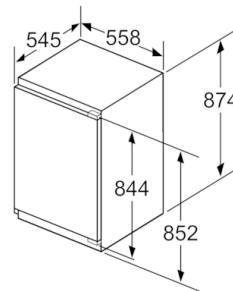

Tekniset tiedot

- Säädetävät jalat edessä, pyörät takana
- Oven kätisyys: aukeaa oikealle, avausuunta vaihdettavissa

Serie | 6, Kalustepeitteinen pakastin, 87.4 x 55.8 cm
GIV21AF30

Mitat mm

Mitat mm

Mitat mm

Mitat mm
 Suositellut saumaraot liitteälle saranalle

	F	R	X
	16-19	0-3	2,5
	20	0-1	3
	21	0-1	3
	22	2-3	2,5
	22	0	4
		1	3,5
		2-3	3

Taulukossa suositeltuja saumarakoja on noudatettava, jotta varmistetaan laitteen ovien vapaa avautuminen ja vältetään keittiökalusteiden vauriot.