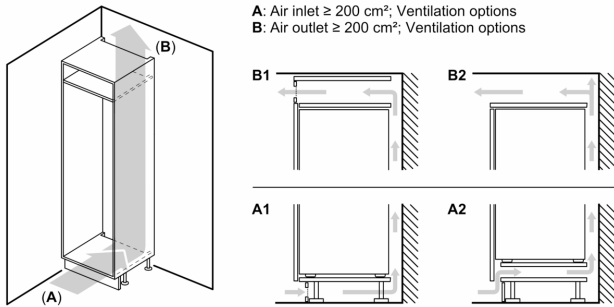

**Pakastinosa**

- 3 pakastuslaatikkoa läpinäkyvällä etuosalla

**Tekniset tiedot**

- Oven kätisyys: aukeaa oikealle, avaussuunta vaihdettavissa

**Mitat**

- Asennusmitat: (H x B x T): 72.0 cm x 56.0 cm x 55.0 cm
- Mitat (K x L x S): 71 x 56 x 55 cm

**Serie 6, Kalustepeitteinen pakastin,  
71.2 x 55.8 cm, litteät saranat  
GIV11AFE0**

**Etuyskiöiden suurin sallittu paino**

Asennetut etuyskiöt, jotka ylittävät sallitun painon, voivat aiheuttaa vaurioita ja sen seurauksena ongelmia saranoiden toimintaan