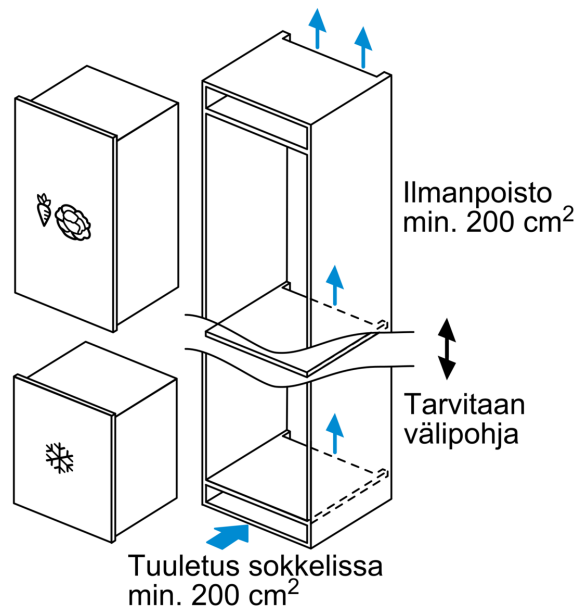

**Pakastinosa**

- 3 pakastuslaatikkoa läpinäkyvällä etuosalla

**Tekniset tiedot**

- Oven kätisyys: aukeaa oikealle, avaussuunta vaihdettavissa

**Mitat**

- Asennusmitat: (H x B x T): 72.0 cm x 56.0 cm x 55.0 cm
- Mitat (K x L x S): 71 x 56 x 55 cm

**Serie 6, Kalustepeitteinen pakastin,  
71.2 x 55.8 cm, litteät saranat  
GIV11AFE0**

**Etuyskiöiden suurin sallittu paino**

Asennetut etuyskiöt, jotka ylittävät sallitun painon, voivat aiheuttaa vaurioita ja sen seurauksena ongelmia saranoiden toimintaan

$\Delta$  Paino

A: Laitteen oven korkeus saranat mukaan lukien mm

B: Vaimentamaton sarana, etuyskikkö kiloina

C: Vaimennettu sarana, etuyskikkö kiloina

D: Lisäkuormitus kiloina runsaan täytön sarjan kanssa

A	B	C	D
1500-1750	22	22	
720-1400	19	19	B+5 / C+5
A1	15	19	
A2	15	19	

Mitat mm  
Suositellut saumarat litteälle saranalle

	<b>F</b>	<b>R</b>	<b>X</b>
16-19	0-3	2,5	
	20	0-1	3
21	2-3	2,5	
	0-1	3	
22	2-3	2,5	
	0	4	
	1	3,5	
	2-3	3	