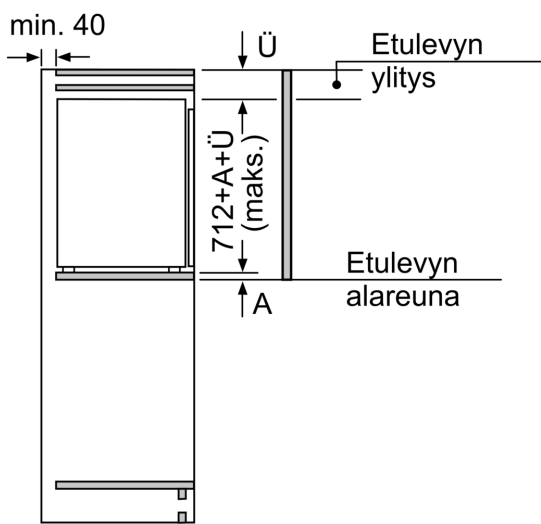

**Pakastinosa**

- 3 pakastuslaatikkoa läpinäkyvällä etuosalla

**Tekniset tiedot**

- Oven kätisyys: aukeaa oikealle, avaussuunta vaihdettavissa

**Mitat**

- Asennusmitat: (H x B x T): 72.0 cm x 56.0 cm x 55.0 cm
- Mitat (K x L x S): 71 x 56 x 55 cm

$\Delta$  Paino

A: Laitteen oven korkeus saranat mukaan lukien mm

B: Vaimentamaton sarana, etuyskikkö kiloina

C: Vaimennettu sarana, etuyskikkö kiloina

D: Lisäkuormitus kiloina runsaan täytön sarjan kanssa

A	B	C	D
1500-1750	22	22	
720-1400	19	19	B+5 / C+5
A1	15	19	
A2	15	19	

Mitat mm  
Suositellut saumarat litteälle saranalle

	<b>F</b>	<b>R</b>	<b>X</b>
16-19	0-3	2,5	
	20	0-1	3
21	2-3	2,5	
	0-1	3	
22	2-3	2,5	
	0	4	
	1	3,5	
	2-3	3	