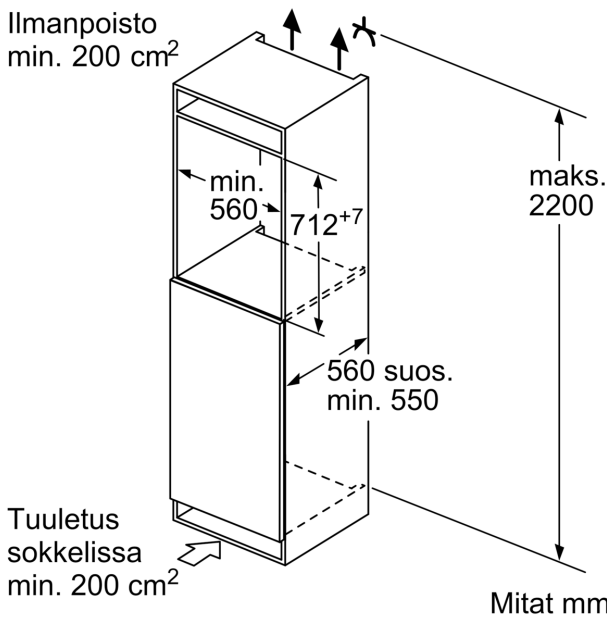

**Pakastinosa**

- 3 pakastuslaatikkoa läpinäkyvällä etuosalla

**Tekniset tiedot**

- Oven kätisyys: aukeaa oikealle, avaussuunta vaihdettavissa

**Mitat**

- Asennusmitat: (H x B x T): 72.0 cm x 56.0 cm x 55.0 cm
- Mitat (K x L x S): 71 x 56 x 55 cm

**Serie 6, Kalustepeitteinen pakastin,  
71.2 x 55.8 cm, litteät saranat  
GIV11AFE0**

**Etuyskiöiden suurin sallittu paino**

Asennetut etuyskiöt, jotka ylittävät sallitun painon, voivat aiheuttaa vaurioita ja sen seurauksena ongelmia saranoiden toimintaan

$\Delta$  Paino

A: Laitteen oven korkeus saranat mukaan lukien mm

B: Vaimentamaton sarana, etuyskikkö kiloina

C: Vaimennettu sarana, etuyskikkö kiloina

D: Lisäkuormitus kiloina runsaan täytön sarjan kanssa

A	B	C	D
1500-1750	22	22	
720-1400	19	19	B+5 / C+5
A1	15	19	
A2	15	19	

Mitat mm  
Suositellut saumarat litteälle saranalle

	<b>F</b>	<b>R</b>	<b>X</b>
16-19	0-3	2,5	
	20	0-1	3
21	2-3	2,5	
	0-1	3	
22	2-3	2,5	
	0	4	
	1	3,5	
	2-3	3	