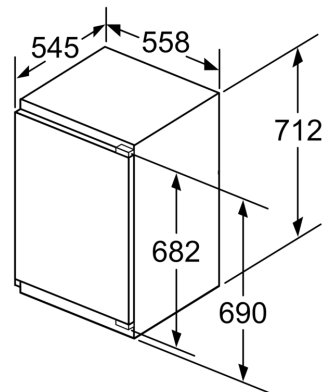

**Pakastinosa**

- 3 pakastuslaatikkoa läpinäkyvällä etuosalla

**Tekniset tiedot**

- Oven kätisyys: aukeaa oikealle, avaussuunta vaihdettavissa

**Mitat**

- Asennusmitat: (H x B x T): 72.0 cm x 56.0 cm x 55.0 cm
- Mitat (K x L x S): 71 x 56 x 55 cm

**Serie 6, Kalustepeitteinen pakastin,  
71.2 x 55.8 cm, litteät saranat  
GIV11AFE0**

**Etuyskiöiden suurin sallittu paino**

Asennetut etuyskiöt, jotka ylittävät sallitun painon, voivat aiheuttaa vaurioita ja sen seurauksena ongelmia saranoiden toimintaan

$\Delta$  Paino

A: Laitteen oven korkeus saranat mukaan lukien mm

B: Vaimentamaton sarana, etuyskikkö kiloina

C: Vaimennettu sarana, etuyskikkö kiloina

D: Lisäkuormitus kiloina runsaan täytön sarjan kanssa

A	B	C	D
1500-1750	22	22	
720-1400	19	19	B+5 / C+5
A1	15	19	
A2	15	19	

Mitat mm  
Suositellut saumarat litteälle saranalle

	<b>F</b>	<b>R</b>	<b>X</b>
16-19	0-3	2,5	
	20	0-1	3
21	2-3	2,5	
	0-1	3	
22	2-3	2,5	
	0	4	
	1	3,5	
	2-3	3	