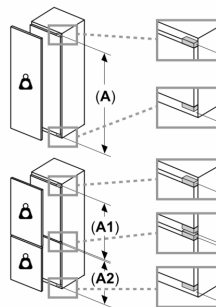

**Pakastinosa**

- 3 pakastuslaatikkoa läpinäkyvällä etuosalla

**Tekniset tiedot**

- Oven kätisyys: aukeaa oikealle, avaussuunta vaihdettavissa

**Mitat**

- Asennusmitat: (H x B x T): 72.0 cm x 56.0 cm x 55.0 cm
- Mitat (K x L x S): 71 x 56 x 55 cm

**Serie 6, Kalustepeitteinen pakastin,  
71.2 x 55.8 cm, litteät saranat  
GIV11AFE0**

**Etuyskiöiden suurin sallittu paino**

Asennetut etuyskiöt, jotka ylittävät sallitun painon, voivat aiheuttaa vaurioita ja sen seurauksena ongelmia saranoiden toimintaan