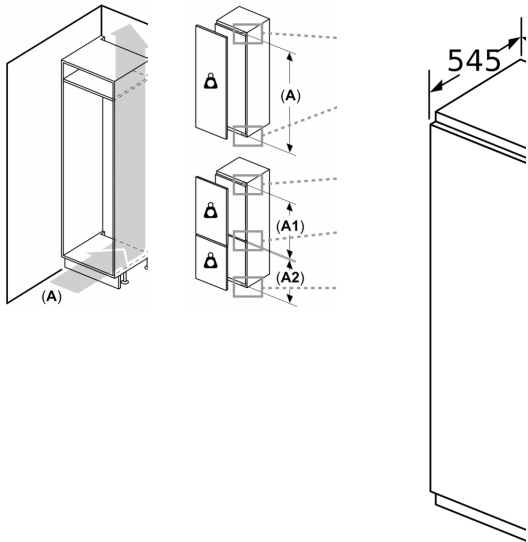

**Serie 8, Kalustepeitteinen pakastin,
177.2 x 55.8 cm, pehmeästi
sulkeutuva litteä sarana
GIN81HNE0**

Ilmanpois
min. 200

Tuuletus
sokkelissa
min. 200