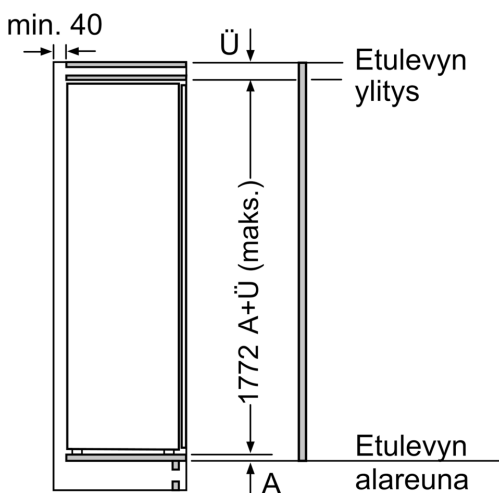

Pakastinosa

- 2 pakastushyllyä läpinäkyvällä luukulla
- 5 pakastuslaatikkoa läpinäkyvällä etuosalla, joista 2 BigBox -laatikoita

Tekniset tiedot

- Oven käsisyys: Ovi aukeaa vasemmalle, avausuunta vaihdettavissa
- Kalusteisiin sijoitettava, Litteät saranat
- Liitäntäteho: 120 W
- Jännite 220-240 V.

Mitat

- Asennusmitat: (H x B x T): 177.5 cm x 56.0 cm x 55.0 cm
- Mitat (K x L x S): 177 x 56 x 55 cm

YLEISET TIEDOT

**Serie 8, Kalustepeitteinen pakastin,
177.2 x 55.8 cm, pehmeästi
sulkeutuva litteä sarana**
GIN81HCE0

A	B	C	D
1500-1750	22	22	B+5 / C+5
720-1400	19	19	
A1	15	19	
A2	15	19	

Mitat mm

Mitat mm

Mitat mm

Kalusteiden etulevyjen sallittu maksimipaino

Asennetut kalusteovet, jotka ylittävät sallitun painon, voivat aiheuttaa saranan vaurioita ja haitata saranan toimintaa.