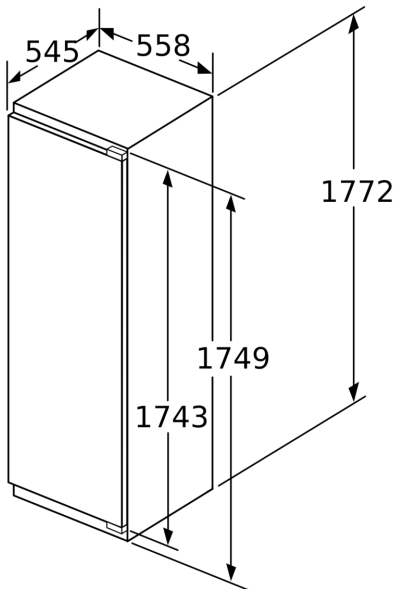

Pakastinosa

- 2 pakastushyllyä läpinäkyvällä luukulla
- 5 pakastuslaatikkoa läpinäkyvällä etuosalla, joista 2 BigBox -laatikoita

Tekniset tiedot

- Oven käsisyys: Ovi aukeaa vasemmalle, avausuunta vaihdettavissa
- Kalusteisiin sijoitettava, Litteät saranat
- Liitäntäteho: 120 W
- Jännite 220-240 V.

Mitat

- Asennusmitat: (H x B x T): 177.5 cm x 56.0 cm x 55.0 cm
- Mitat (K x L x S): 177 x 56 x 55 cm

YLEISET TIEDOT

**Serie 8, Kalustepeitteinen pakastin,
177.2 x 55.8 cm, pehmeästi
sulkeutuva litteä sarana**
GIN81HCE0

A	B	C	D
1500-1750	22	22	B+5 / C+5
720-1400	19	19	
A1	15	19	
A2	15	19	

Mitat mm

Mitat mm

Mitat mm

Kalusteiden etulevyjen sallittu maksimipaino

Asennetut kalusteovet, jotka ylittävät sallitun painon, voivat aiheuttaa saranan vaurioita ja haitata saranan toimintaa.