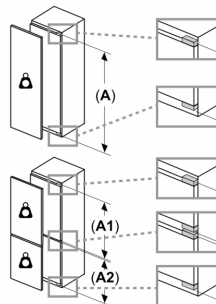

Pakastinosa

- 2 pakastushyllyä läpinäkyvällä luukulla
- 5 pakastuslaatikkoa läpinäkyvällä etuosalla, joista 2 BigBox -laatikoita

Tekniset tiedot

- Oven käsisyys: Ovi aukeaa vasemmalle, avausuunta vaihdettavissa
- Kalusteisiin sijoitettava, Litteät saranat
- Liitäntäteho: 120 W
- Jännite 220-240 V.

Mitat

- Asennusmitat: (H x B x T): 177.5 cm x 56.0 cm x 55.0 cm
- Mitat (K x L x S): 177 x 56 x 55 cm

YLEISET TIEDOT

**Serie 8, Kalustepeitteinen pakastin,
177.2 x 55.8 cm, pehmeästi
sulkeutuva litteä sarana**
GIN81HCE0