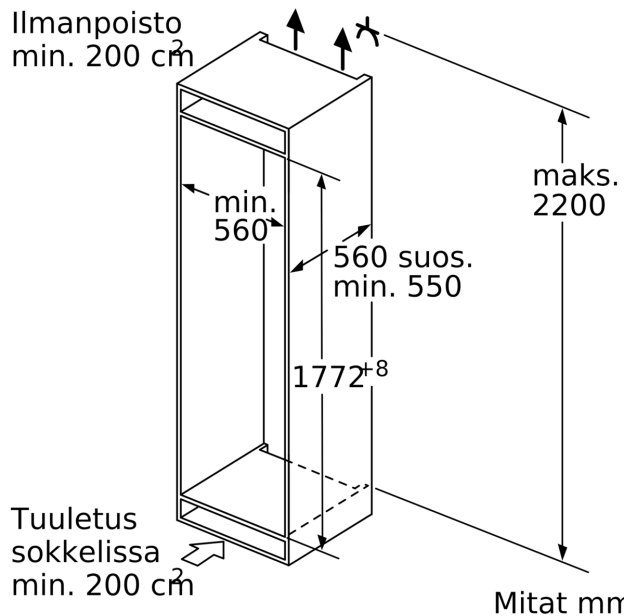

Pakastinosa

- 2 pakastushyllyä läpinäkyvällä luukulla
- 5 pakastuslaatikkoa läpinäkyvällä etuosalla, joista 2 BigBox -laatikoita

Tekniset tiedot

- Oven käsisyys: Ovi aukeaa vasemmalle, avausuunta vaihdettavissa
- Kalusteisiin sijoitettava, Litteät saranat
- Liitäntäteho: 120 W
- Jännite 220-240 V.

Mitat

- Asennusmitat: (H x B x T): 177.5 cm x 56.0 cm x 55.0 cm
- Mitat (K x L x S): 177 x 56 x 55 cm

YLEISET TIEDOT

**Serie 8, Kalustepeitteinen pakastin,
177.2 x 55.8 cm, pehmeästi
sulkeutuva litteä sarana**
GIN81HCE0

A	B	C	D
1500-1750	22	22	B+5 / C+5
720-1400	19	19	
A1	15	19	
A2	15	19	

Mitat mm

Mitat mm

Mitat mm

Kalusteiden etulevyjen sallittu maksimipaino

Asennetut kalusteovet, jotka ylittävät sallitun painon, voivat aiheuttaa saranan vaurioita ja haitata saranan toimintaa.