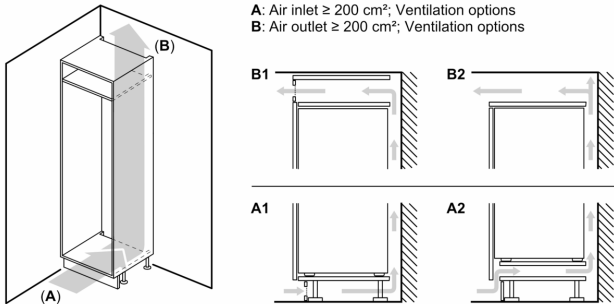

Pakastinosa

- 2 pakastushyllyä läpinäkyvällä luukulla
- 5 pakastuslaatikkoa läpinäkyvällä etuosalla, joista 2 BigBox -laatikoita

Tekniset tiedot

- Oven käsisyys: Ovi aukeaa vasemmalle, avausuunta vaihdettavissa
- Kalusteisiin sijoitettava, Litteät saranat
- Liitäntäteho: 120 W
- Jännite 220-240 V.

Mitat

- Asennusmitat: (H x B x T): 177.5 cm x 56.0 cm x 55.0 cm
- Mitat (K x L x S): 177 x 56 x 55 cm

YLEISET TIEDOT

**Serie 8, Kalustepeitteinen pakastin,
177.2 x 55.8 cm, pehmeästi
sulkeutuva litteä sarana**
GIN81HCE0