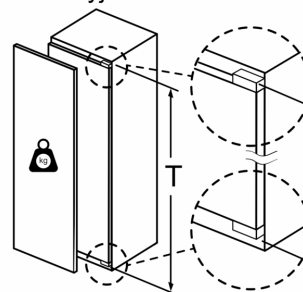

Pakastinosa

- 2 pakastushyllyä läpinäkyvällä luukulla
- 5 pakastuslaatikkoa läpinäkyvällä etuosalla, joista 2 BigBox -laatikoita

Tekniset tiedot

- Oven käsisyys: Ovi aukeaa vasemmalle, avausuunta vaihdettavissa
- Kalusteisiin sijoitettava, Litteät saranat
- Liitäntäteho: 120 W
- Jännite 220-240 V.

Mitat

- Asennusmitat: (H x B x T): 177.5 cm x 56.0 cm x 55.0 cm
- Mitat (K x L x S): 177 x 56 x 55 cm

YLEISET TIEDOT

**Serie 8, Kalustepeitteinen pakastin,
177.2 x 55.8 cm, pehmeästi
sulkeutuva litteä sarana**
GIN81HCE0

A	B	C	D
1500-1750	22	22	B+5 / C+5
720-1400	19	19	
A1	15	19	
A2	15	19	

Mitat mm

Mitat mm

Mitat mm

Kalusteiden etulevyjen sallittu maksimipaino

Asennetut kalusteovet, jotka ylittävät sallitun painon, voivat aiheuttaa saranan vaurioita ja haitata saranan toimintaa.