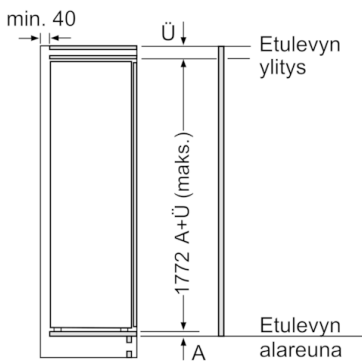

Tekniset tiedot

- Oven käisyys: Ovi aukeaa vasemmalle, avaussuunta vaihdettavissa

**Serie | 6, Kalustepeitteinen pakastin, 177.2 x 55.8 cm
GIN81AE30**

Mitat mm

Mitat mm

Mitat mm

Kalusteiden etulevyjen sallittu maksimipaino