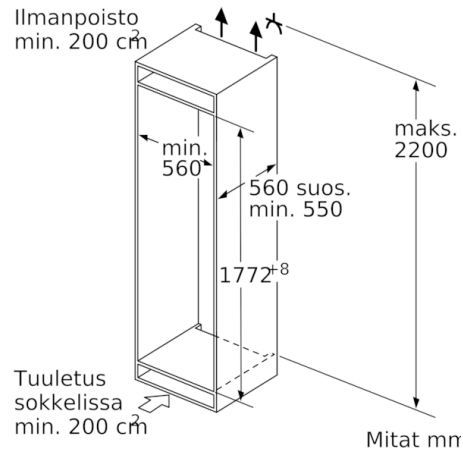

4 242002 898827

**Serie | 6, Kalustepeitteinen pakastin, 177.2 x
55.8 cm
GIN81AE30**

**NoFrost-pakastin elektronisella
lämpötilanohjauksella: lämpötilan voi säätää
helposti ja tarkasti.**

Suorituskyky ja kulutus

Tekniset tiedot

- Oven käisyys: Ovi aukeaa vasemmalle, avaussuunta vaihdettavissa

**Serie | 6, Kalustepeitteinen pakastin, 177.2 x 55.8 cm
GIN81AE30**

Mitat mm

Mitat mm

Mitat mm

Kalusteiden etulevyjen sallittu maksimipaino