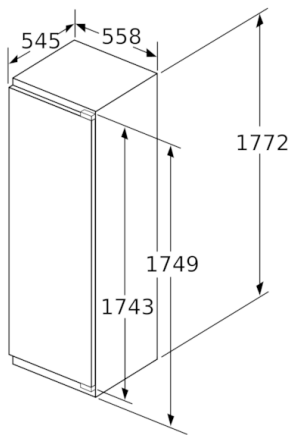

4 242002 898827

**Serie | 6, Kalustepeitteinen pakastin, 177.2 x
55.8 cm
GIN81AE30**

**NoFrost-pakastin elektronisella
lämpötilanohjauksella: lämpötilan voi säätää
helposti ja tarkasti.**

Suorituskyky ja kulutus

Tekniset tiedot

- Oven käisyys: Ovi aukeaa vasemmalle, avaussuunta vaihdettavissa

**Serie | 6, Kalustepeitteinen pakastin, 177.2 x 55.8 cm
GIN81AE30**

Mitat mm

Mitat mm

Mitat mm

Kalusteiden etulevyjen sallittu maksimipaino