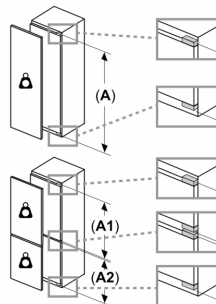

**Pakastinosa**

- 5 pakastuslaatikkoa läpinäkyvällä etuosalla, joista 2 BigBox -laatikoita

**Tekniset tiedot**

- Oven kätsisyys: Ovi aukeaa vasemmalle, avaussuunta vaihdettavissa

**Mitat**

- Asennusmitat: (H x B x T): 177.5 cm x 56.0 cm x 55.0 cm
- Mitat (K x L x S): 177 x 56 x 55 cm

**Serie 6, Kalustepeitteinen pakastin,  
177.2 x 55.8 cm, pehmeästi  
sulkeutuva litteä sarana  
GIN81ACF0**

A	B	C	D
1500-1750	22	22	
720-1400	19	19	B+5 / C+5
A1	15	19	
A2	15	19	

Mitat mm

Mitat mm

Kalusteiden etulevyjen sallittu maksimipaino