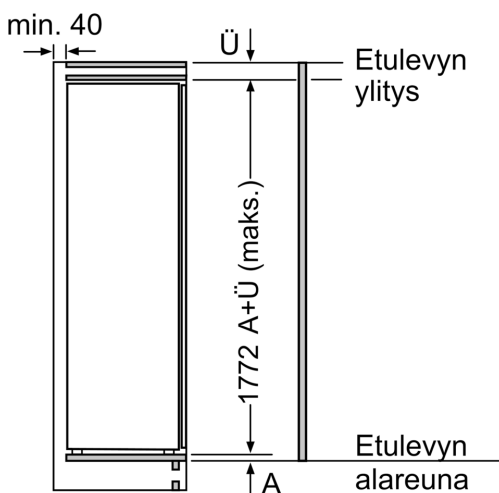

**Serie 6, Kalustepeitteinen pakastin,
177.2 x 55.8 cm, pehmeästi
sulkeutuva litteä sarana
GIN81ACF0**

A	B	C	D
1500-1750	22	22	
720-1400	19	19	B+5 / C+5
A1	15	19	
A2	15	19	

Mitat mm

Kalusteiden etulevyjen sallittu maksimipaino

Asennetut kalusteovet, jotka ylittävät sallitun painon, voivat aiheuttaa saranan vaurioita ja haitata saranan toimintaa.

T: Laitteen korkeus mukaan lukien Saranat mm:	vaimentamaton sarana, Ovi kg:	vaimennettu sarana, Ovi kg:
1500-1750	22	22