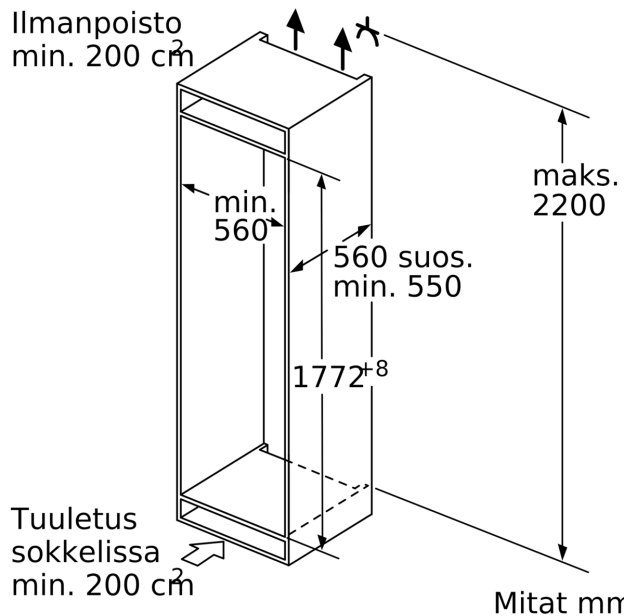

**Serie 6, Kalustepeitteinen pakastin,  
177.2 x 55.8 cm, pehmeästi  
sulkeutuva litteä sarana  
GIN81ACF0**

**NoFrost-pakastin elektronisella  
lämpötilanohjauksella: lämpötilan voi  
säätää helposti ja tarkasti.**

**Pakastinosa**

- 5 pakastuslaatikkoa läpinäkyvällä etuosalla, joista 2 BigBox -laatikoita

**Tekniset tiedot**

- Oven kätsisyys: Ovi aukeaa vasemmalle, avaussuunta vaihdettavissa

**Mitat**

- Asennusmitat: (H x B x T): 177.5 cm x 56.0 cm x 55.0 cm
- Mitat (K x L x S): 177 x 56 x 55 cm

**Serie 6, Kalustepeitteinen pakastin,  
177.2 x 55.8 cm, pehmeästi  
sulkeutuva litteä sarana  
GIN81ACF0**

A	B	C	D
1500-1750	22	22	
720-1400	19	19	B+5 / C+5
A1	15	19	
A2	15	19	

Mitat mm

Mitat mm

Kalusteiden etulevyjen sallittu maksimipaino