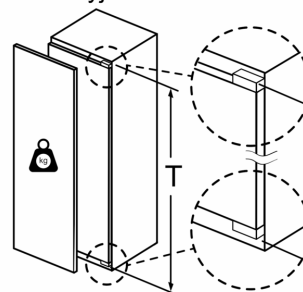

**Pakastinosa**

- 5 pakastuslaatikkoa läpinäkyvällä etuosalla, joista 2 BigBox -laatikoita

**Tekniset tiedot**

- Oven kätsisyys: Ovi aukeaa vasemmalle, avaussuunta vaihdettavissa

**Mitat**

- Asennusmitat: (H x B x T): 177.5 cm x 56.0 cm x 55.0 cm
- Mitat (K x L x S): 177 x 56 x 55 cm

**Serie 6, Kalustepeitteinen pakastin,  
177.2 x 55.8 cm, pehmeästi  
sulkeutuva litteä sarana  
GIN81ACF0**

A	B	C	D
1500-1750	22	22	
720-1400	19	19	B+5 / C+5
A1	15	19	
A2	15	19	

Mitat mm

Mitat mm

Kalusteiden etulevyjen sallittu maksimipaino