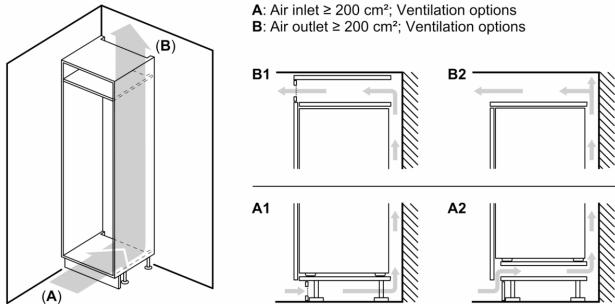

**Serie 6, Kalustepeitteinen pakastin,
177.2 x 55.8 cm, pehmeästi
sulkeutuva litteä sarana
GIN81ACF0**

A	B	C	D
1500-1750	22	22	
720-1400	19	19	B+5 / C+5
A1	15	19	
A2	15	19