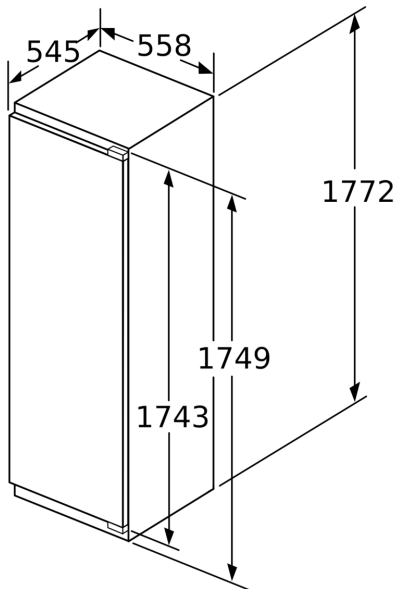

**Pakastinosa**

- 5 pakastuslaatikkoa läpinäkyvällä etuosalla, joista 2 BigBox -laatikoita

**Tekniset tiedot**

- Oven kätsisyys: Ovi aukeaa vasemmalle, avaussuunta vaihdettavissa

**Mitat**

- Asennusmitat: (H x B x T): 177.5 cm x 56.0 cm x 55.0 cm
- Mitat (K x L x S): 177 x 56 x 55 cm

**Serie 6, Kalustepeitteinen pakastin,  
177.2 x 55.8 cm, pehmeästi  
sulkeutuva litteä sarana  
GIN81ACF0**

A	B	C	D
1500-1750	22	22	
720-1400	19	19	B+5 / C+5
A1	15	19	
A2	15	19	

Mitat mm

Mitat mm

Kalusteiden etulevyjen sallittu maksimipaino