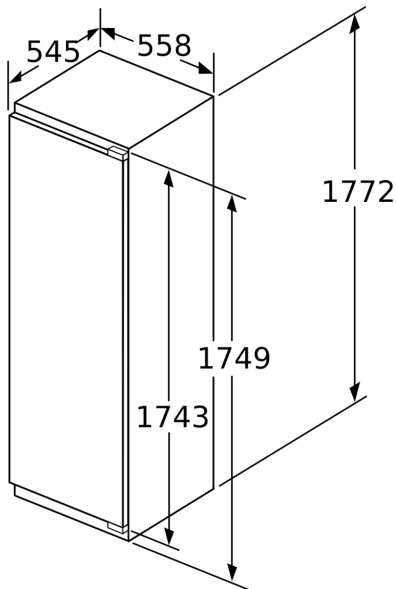

Tekniset tiedot

- Oven kätsisyys: Ovi aukeaa vasemmalle, avaussuunta vaihdettavissa
- Jännite 220-240 V.
- Virtajohdon pituus: 230 cm

Mitat

- Asennusmitat: (H x B x T): 177.5 cm x 56.0 cm x 55.0 cm
- Mitat (K x L x S): 177 x 56 x 55 cm

Varusteet

- Jääpalarasia

**Serie 6, Kalustepeitteinen pakastin,
177.2 x 55.8 cm, pehmeästi
sulkeutuva litteä sarana
GIN81ACE0**

A	B	C	D
1500-1750	22	22	B+5 / C+5
720-1400	19	19	
A1	15	19	
A2	15	19	

Mitat mm