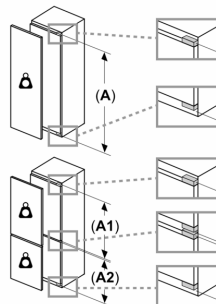

Tekniset tiedot

- Oven kätsisyys: Ovi aukeaa vasemmalle, avaussuunta vaihdettavissa
- Jännite 220-240 V.
- Virtajohdon pituus: 230 cm

Mitat

- Asennusmitat: (H x B x T): 177.5 cm x 56.0 cm x 55.0 cm
- Mitat (K x L x S): 177 x 56 x 55 cm

Varusteet

- Jääpalarasia

**Serie 6, Kalustepeitteinen pakastin,
177.2 x 55.8 cm, pehmeästi
sulkeutuva litteä sarana
GIN81ACE0**

A	B	C	D
1500-1750	22	22	B+5 / C+5
720-1400	19	19	
A1	15	19	
A2	15	19	

Mitat mm