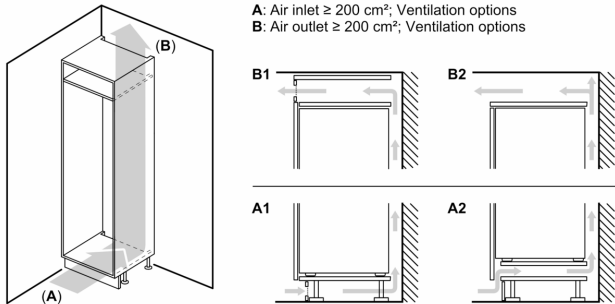

Tekniset tiedot

- Oven kätsisyys: Ovi aukeaa vasemmalle, avaussuunta vaihdettavissa
- Jännite 220-240 V.
- Virtajohdon pituus: 230 cm

Mitat

- Asennusmitat: (H x B x T): 177.5 cm x 56.0 cm x 55.0 cm
- Mitat (K x L x S): 177 x 56 x 55 cm

Varusteet

- Jääpalarasia

**Serie 6, Kalustepeitteinen pakastin,
177.2 x 55.8 cm, pehmeästi
sulkeutuva litteä sarana
GIN81ACE0**

A	B	C	D
1500-1750	22	22	B+5 / C+5
720-1400	19	19	
A1	15	19	
A2	15	19	

Mitat mm