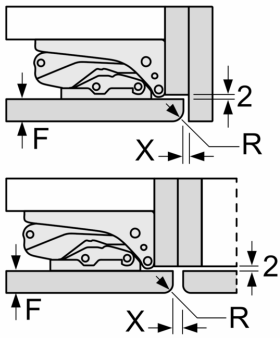

Tekniset tiedot

- Oven kätsisyys: Ovi aukeaa vasemmalle, avaussuunta vaihdettavissa
- Jännite 220-240 V.
- Virtajohdon pituus: 230 cm

Mitat

- Asennusmitat: (H x B x T): 177.5 cm x 56.0 cm x 55.0 cm
- Mitat (K x L x S): 177 x 56 x 55 cm

Mitat mm

Kalusteiden etulevyjen sallittu maksimipaino

Asennetut kalusteovet, jotka ylittävät sallitun painon, voivat aiheuttaa vaurioita ja haitata saranan toimintaa.

T: Laitteen korkeus mukaan lukien Saranat mm:	vaimentamaton sarana, Ovi kg:	vaimennettu sarana, Ovi kg:
1500-1750	22	22

Mitat mm
Suositellut saumaraot litteälle saranalle

F	R	X
16-19	0-3	2,5
20	0-1	3
	2-3	2,5
21	0-1	3
	2-3	2,5
22	0	4
	1	3,5
	2-3	3

Taulukossa suositeltuja saumarakoja on noudatettava, jotta varmistetaan laitteen ovien vapaa avautuminen ja vältetään keittiökalusteiden vauriot.