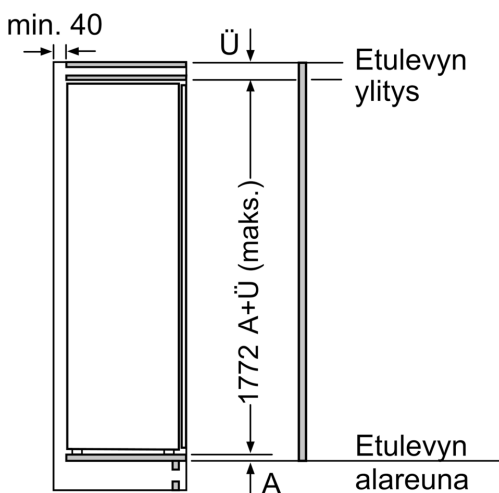

Tekniset tiedot

- Oven kätsisyys: Ovi aukeaa vasemmalle, avaussuunta vaihdettavissa
- Jännite 220-240 V.
- Virtajohdon pituus: 230 cm

Mitat

- Asennusmitat: (H x B x T): 177.5 cm x 56.0 cm x 55.0 cm
- Mitat (K x L x S): 177 x 56 x 55 cm

Varusteet

- Jääpalarasia

**Serie 6, Kalustepeitteinen pakastin,
177.2 x 55.8 cm, pehmeästi
sulkeutuva litteä sarana
GIN81ACE0**

A	B	C	D
1500-1750	22	22	B+5 / C+5
720-1400	19	19	
A1	15	19	
A2	15	19	

Mitat mm