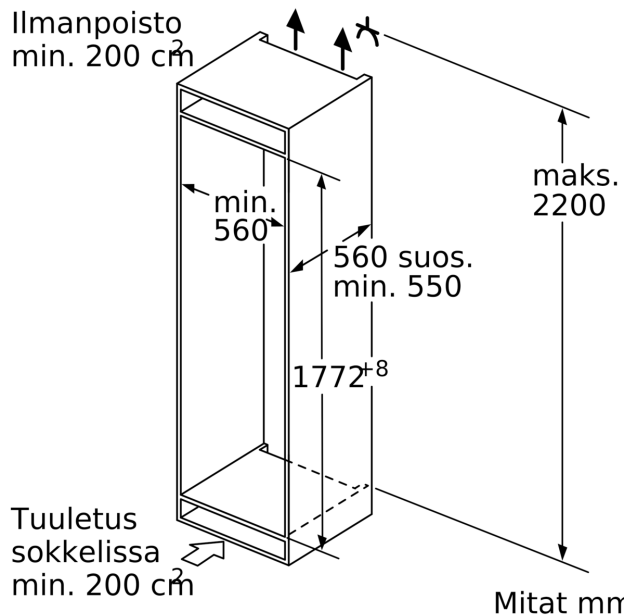

Tekniset tiedot

- Oven kätsisyys: Ovi aukeaa vasemmalle, avaussuunta vaihdettavissa
- Jännite 220-240 V.
- Virtajohdon pituus: 230 cm

Mitat

- Asennusmitat: (H x B x T): 177.5 cm x 56.0 cm x 55.0 cm
- Mitat (K x L x S): 177 x 56 x 55 cm

Varusteet

- Jääpalarasia

**Serie 6, Kalustepeitteinen pakastin,
177.2 x 55.8 cm, pehmeästi
sulkeutuva litteä sarana
GIN81ACE0**

A	B	C	D
1500-1750	22	22	B+5 / C+5
720-1400	19	19	
A1	15	19	
A2	15	19	

Mitat mm

Mitat mm
Suositellut saumaraot litteälle saranalle

F	R	X
16-19	0-3	2,5
20	0-1	3
	2-3	2,5
21	0-1	3
	2-3	2,5
22	0	4
	1	3,5
	2-3	3

Taulukossa suositeltuja saumarakoja on noudatettava, jotta varmistetaan laitteen ovien vapaa avautuminen ja vältetään keittiökalusteiden vauriot.