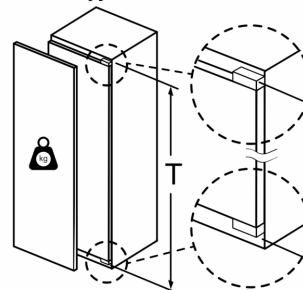

Kalusteiden etulevyjen sallittu maksimipaino

Asennetut kalusteovet, jotka ylittävät sallitun painon, voivat aiheuttaa vaurioita ja haitata saranan toimintaa.

T: Laitteen korkeus mukaan lukien Saranat mm:	vaimentamaton sarana, Ovi kg:	vaimennettu sarana, Ovi kg:
1500-1750	22	22