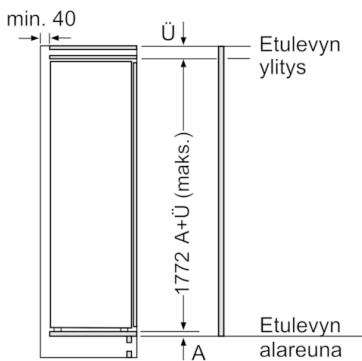

Tekniset tiedot

- Oven käisyys: Ovi aukeaa vasemmalle, avaussuunta vaihdettavissa

**Serie | 6, Kalustepeitteinen pakastin, 177.2 x 55.8 cm
GIN81AC30**

Mitat mm

Mitat mm

Mitat mm

Kalusteiden etulevyjen sallittu maksimipaino