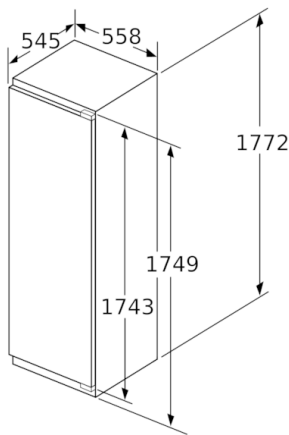

Tekniset tiedot

- Oven käisyys: Ovi aukeaa vasemmalle, avaussuunta vaihdettavissa

**Serie | 6, Kalustepeitteinen pakastin, 177.2 x 55.8 cm
GIN81AC30**

Mitat mm

Mitat mm

Mitat mm

Kalusteiden etulevyjen sallittu maksimipaino