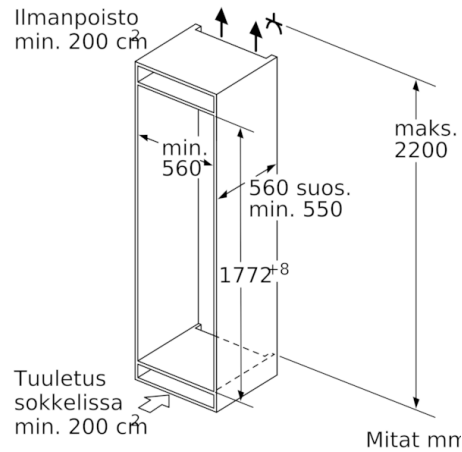

Tekniset tiedot

- Oven käisyys: Ovi aukeaa vasemmalle, avaussuunta vaihdettavissa

**Serie | 6, Kalustepeitteinen pakastin, 177.2 x 55.8 cm
GIN81AC30**

Mitat mm

Mitat mm

Mitat mm

Kalusteiden etulevyjen sallittu maksimipaino