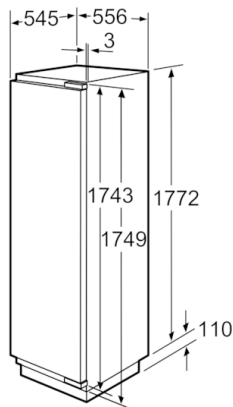

**Tekniset tiedot**

- Ovi aukeaa vasemmalle, avaussuunta vaihdettavissa

**Serie | 8, Kalustepeitteinen kaappipakastin,  
177.2 x 55.6 cm  
GIN38P60**

Mitat mm

Mitat mm

Mitat mm

Mitat mm  
Suositellut saumarat litteälle saranalle

F	R	X
16-19	0-3	2,5
20	0-1	3
	2-3	2,5
21	0-1	3
	2-3	2,5
22	0	4
	1	3,5
	2-3	3

Taulukossa suositeltuja saumarakoja on noudatettava, jotta varmistetaan laitteen ovien vapaa avautuminen ja vältetään keittiökaluksien vauriot.