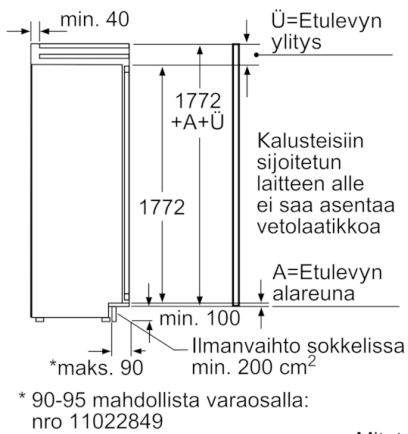

**Tekniset tiedot**

Pakastimen lämpötilan näyttö :	Digitaalinen
Sisävalo :	On
Tuoteluokka :	Kaappipakastin
Kalusteisiin / vapaasti sijoitettava :	Kalusteisiin sijoitettava
Ovilevyn asennusmahdollisuus :	Ei mahdollinen
Automaattisulatus :	Kokonainen
Korkeus (mm) :	1772
Leveys (mm) :	556
Syvyys (mm) :	545
Pakkauksen mitat (mm) :	1980 x 660 x 630
Nettopaino (kg) :	77,819
Bruttopaino (kg) :	83,2
Liitännän arvo (W) :	120
Tarvittava sulake (A) :	10
Taajuus (Hz) :	50
Hyväksyntätodistukset :	CE, Morocco, Ukraine, VDE
Virtajohton pituus (cm) :	230
Oven sarana :	Vasemmalla, Vaihdettavissa
Pakasteiden lämmönnousuaika sähkökatkoksen yhteydessä (h) :	20
Rungon väri/materiaali :	valkoinen
Varoitusmerkki :	Merkkivalo ja -ääni
Lukittava ovi :	Ei
Pakastelaatikoiden/-korien määrä :	5
Luukullisten pakastehyllyjen määrä :	2
EAN-koodi :	4242002526959
Tuotemerkki :	Bosch
Tuotteen nimi/tuotenumero :	GIN38P60
Tuoteluokka :	Kaappipakastin
Energiatehokkuusluokka - (2010/30/EY) :	A++
Vuosittainen energiankulutus (kWh/annum) - UUSI (2010/30/EY) :	242,00
Pakastimen käyttötilavuus (l) (2010/30/EC) :	210
Automaattisulatus :	Kokonainen
Lämpötilan nousuaika (h) :	20
Pakastuskyky (kg/24h) - (2010/30/EC) :	18
Ilmastoluokka :	SN-T
Melutaso (dB re 1 pW) :	42
Asennuksen tyyppi :	Kokonaan kalustepeitteinen

**Tekniset tiedot**

- Ovi aukeaa vasemmalle, avaussuunta vaihdettavissa

**Serie | 8, Kalustepeitteinen kaappipakastin,  
177.2 x 55.6 cm  
GIN38P60**

Mitat mm

Mitat mm

Mitat mm

Mitat mm  
Suositellut saumarat litteälle saranalle