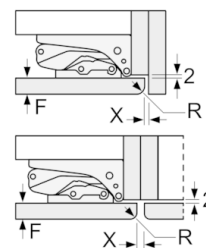

**Tekniset tiedot**

- Ovi aukeaa vasemmalle, avaussuunta vaihdettavissa

**Serie | 8, Kalustepeitteinen kaappipakastin,  
177.2 x 55.6 cm  
GIN38P60**

Mitat mm

Mitat mm

Mitat mm

Mitat mm  
Suositellut saumarat litteälle saranalle

F	R	X
16-19	0-3	2,5
20	0-1	3
	2-3	2,5
21	0-1	3
	2-3	2,5
22	0	4
	1	3,5
	2-3	3

Taulukossa suositeltuja saumarakoja on noudatettava, jotta varmistetaan laitteen ovien vapaa avautuminen ja vältetään keittiökaluksien vauriot.