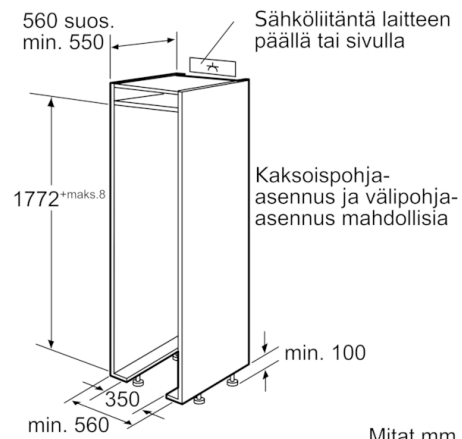

**Tekniset tiedot**

Pakastimen lämpötilan näyttö :	Digitaalinen
Sisävalo :	On
Tuoteluokka :	Kaappipakastin
Kalusteisiin / vapaasti sijoitettava :	Kalusteisiin sijoitettava
Ovilevyn asennusmahdollisuus :	Ei mahdollinen
Automaattisulatus :	Kokonainen
Korkeus (mm) :	1772
Leveys (mm) :	556
Syvyys (mm) :	545
Pakkauksen mitat (mm) :	1980 x 660 x 630
Nettopaino (kg) :	77,819
Bruttopaino (kg) :	83,2
Liitännän arvo (W) :	120
Tarvittava sulake (A) :	10
Taajuus (Hz) :	50
Hyväksyntätodistukset :	CE, Morocco, Ukraine, VDE
Virtajohton pituus (cm) :	230
Oven sarana :	Vasemmalla, Vaihdettavissa
Pakasteiden lämmönnousuaika sähkökatkoksen yhteydessä (h) :	20
Rungon väri/materiaali :	valkoinen
Varoitusmerkki :	Merkkivalo ja -ääni
Lukittava ovi :	Ei
Pakastelaatikoiden/-korien määrä :	5
Luukullisten pakastehyllyjen määrä :	2
EAN-koodi :	4242002526959
Tuotemerkki :	Bosch
Tuotteen nimi/tuotenumero :	GIN38P60
Tuoteluokka :	Kaappipakastin
Energiatehokkuusluokka - (2010/30/EY) :	A++
Vuosittainen energiankulutus (kWh/annum) - UUSI (2010/30/EY) :	242,00
Pakastimen käyttötilavuus (l) (2010/30/EC) :	210
Automaattisulatus :	Kokonainen
Lämpötilan nousuaika (h) :	20
Pakastuskyky (kg/24h) - (2010/30/EC) :	18
Ilmastoluokka :	SN-T
Melutaso (dB re 1 pW) :	42
Asennuksen tyyppi :	Kokonaan kalustepeitteinen

**Pakastinosa**

- Superpakastus, automaattinen palautus
- Pakastusteho: 18 kg/vrk
- Säilyvyys sähkökatkon aikana: 20 tuntia
- 2 pakastushyllyä läpinäkyvällä luukulla
- 5 pakastuslaatikkoa läpinäkyvällä etuosalla, joista 1 BigBox -laatikkoa

**Tekniset tiedot**

- Ovi aukeaa vasemmalle, avaussuunta vaihdettavissa

**Serie | 8, Kalustepeitteinen kaappipakastin,  
177.2 x 55.6 cm  
GIN38P60**

Mitat mm

Mitat mm

Mitat mm

Mitat mm  
Suositellut saumarat litteälle saranalle